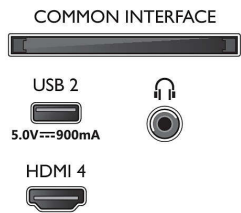

4K Ambilight TV

126 cm (50") Ambilight TV P5 Perfect -kuvajärjestelmä, Tukee keskeisiä HDR-muotoja, Google TV™

50PUS8808/12

Tekniset tiedot

Ambilight

- Ambilight-ominaisuudet: Mukautuu seinän väriin, Lounge-tila, Pelitila, Ambilight Music, AmbiWakeUp, AmbiSleep, Philipsin langattomat kodin kaiuttimet, Ambilight-käynnistysanimaatio
- Ambilight-versio: 3 sivulla

Kuva/näyttö

- Ruudun halkaisija (tuuma): 50 tuumaa
- Ruudun halkaisija (cm): 126 cm
- Näyttö: 4K Ultra HD LED
- Näytön resoluutio: 3 840 x 2 160
- Natiivivirkistystaajuus: 120 Hz

- Kuvatekniikka: P5 Perfect -kuvajärjestelmä
- Kuvanparannus: Micro Dimming Pro, Wide Color Gamut 90 % DCI/P3, HDR10+, Dolby Vision, CalMAN-valmius, Perfect Natural Motion, HLG (Hybrid Log Gamma)

Näytön tulotarkkuus

- Tarkkuus – virkistystaajuus: 576p – 50 Hz, 640x480 – 60 Hz, 720p – 50 Hz, 60 Hz, 1920x1080p – 24 Hz, 25 Hz, 30 Hz, 50 Hz, , 60 Hz, 100 Hz, 120 Hz., 2560x1440 – 60 Hz, 120 Hz, 3840x2160p – 24 Hz, 25 Hz, 30 Hz, 50 Hz, , 60 Hz, 100 Hz, 120 Hz.

Viritin/vastaanotto/signaalinsiirto

- Digitaalitelevisio: DVB-T/T2/T2-HD/C/S/S2
- TV-ohjelmaopas*: 8 päivän elektroninen ohjelmaopas
- Signaaliavoimuuden ilmainen
- Teksti-tv: 1000 sivun Hyperteksti-tv
- HEVC-tuki

Android TV

- käyttöjärjestelmä: Google TV™
- Esiassennetut sovellukset: Google Play Elokuvat*, Google-haku, YouTube, Netflix, Apple TV, Amazon Prime Video, Disney+, YouTube Music,

Connections

Side