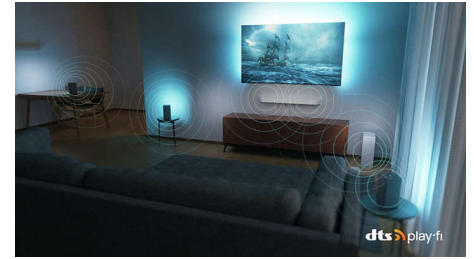

Upea muotoilu

Upea muotoilu ja kiertonivelteline. Sopii joka huoneeseen.

DTS Play-Fi

Televisiossa on heti upean selkeä ääni. Jos se ei vielä riitä, Philipsin langaton kodin äänentoistojärjestelmä DTS Play-Fi -tekniikalla mahdollistaa yhdistämisen kodin yhteensopiviin soundbareihin ja langattomiin kaiuttimiin sekunneissa. Voit myös luoda kotiteatterin tilaäänijärjestelmän käyttäen TV:tä keskikaiuttimena.