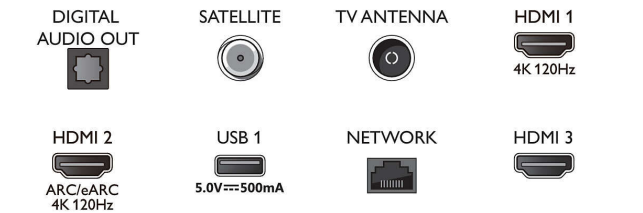

4K Ambilight TV

126 cm (50") Ambilight TV P5 Perfect -kuvajärjestelmä, Tukee keskeisiä HDR-muotoja, Google TV™

50PUS8808/12

Tekniset tiedot

Ambilight

- Ambilight-ominaisuudet: Mukautuu seinän väriin, Lounge-tila, Pelitila, Ambilight Music, AmbiWakeUp, AmbiSleep, Philipsin langattomat kodin kaiuttimet, Ambilight-käynnistysanimaatio
- Ambilight-versio: 3 sivulla

Kuva/näyttö

- Ruudun halkaisija (tuuma): 50 tuumaa
- Ruudun halkaisija (cm): 126 cm
- Näyttö: 4K Ultra HD LED
- Näytön resoluutio: 3 840 x 2 160
- Natiivivirkistystaajuus: 120 Hz

- Kuvatekniikka: P5 Perfect -kuvajärjestelmä
- Kuvanparannus: Micro Dimming Pro, Wide Color Gamut 90 % DCI/P3, HDR10+, Dolby Vision, CalMAN-valmius, Perfect Natural Motion, HLG (Hybrid Log Gamma)

Näytön tulotarkkuus

- Tarkkuus – virkistystaajuus: 576p – 50 Hz, 640x480 – 60 Hz, 720p – 50 Hz, 60 Hz, 1920x1080p – 24 Hz, 25 Hz, 30 Hz, 50 Hz, , 60 Hz, 100 Hz, 120 Hz., 2560x1440 – 60 Hz, 120 Hz, 3840x2160p – 24 Hz, 25 Hz, 30 Hz, 50 Hz, , 60 Hz, 100 Hz, 120 Hz.

Viritin/vastaanotto/signaalinsiirto

- Digitaalitelevisio: DVB-T/T2/T2-HD/C/S/S2
- TV-ohjelmaopas*: 8 päivän elektroninen ohjelmaopas
- Signaaliavoimuuden ilmainen
- Teksti-tv: 1000 sivun Hyperteksti-tv
- HEVC-tuki

Android TV

- käyttöjärjestelmä: Google TV™
- Esiassennetut sovellukset: Google Play Elokuvat*, Google-haku, YouTube, Netflix, Apple TV, Amazon Prime Video, Disney+, YouTube Music,

Connections

Side

Bottom