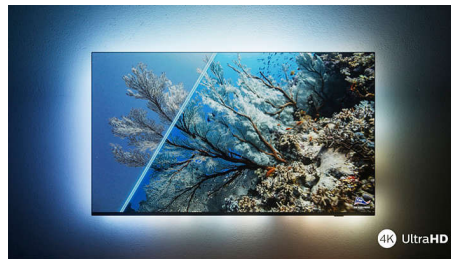

Terävä kuva

Kaikki katselemasi näkyy kirkkaana ja terävänä ja värit eloisina. 4K (UHD) Ambilight -televisio tukee kaikkia keskeisimpiä HDR-muotoja, joten HDR-sisältö näkyy yksityiskohtaisempana myös erityisen tummissa tai kirkkaissa kohdissa.