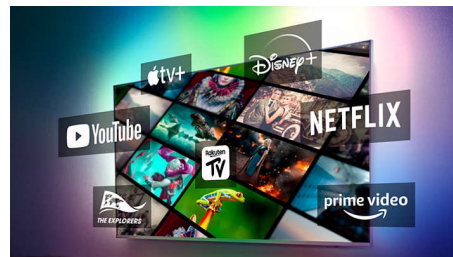

Google TV™

Che cosa vuoi guardare? Google TV riunisce film, programmi e molto altro, dalle tue app e abbonamenti e li organizza solo per te. Potrai ricevere suggerimenti in base alle tue preferenze e puoi anche utilizzare l'app Google TV sul telefono per modificare la tua watchlist quando sei in viaggio.

AMBILIGHT tv

4K UltraHD

Dolby VISION-ATMOS

dts play-fi

AMD FreeSync Premium

Google TV

Ok Google