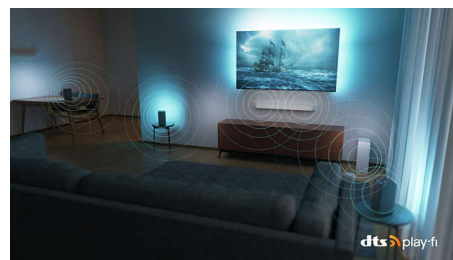

DTS Play-Fi

Оцените качественный звук с телевизора без дополнительных устройств. Чтобы создать более объемную звуковую сцену, беспроводная аудиосистема для дома Philips с DTS Play-Fi позволит подключать к нему совместимые саундбары и беспроводные АС всего за несколько секунд. Вы даже можете создать систему домашнего кинотеатра с ТВ в качестве центрального динамика.