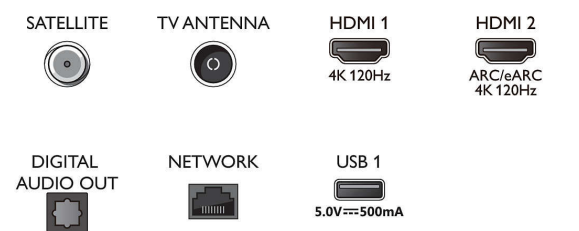

Тюнер/прием/передача

- Цифровое ТВ: DVB-T/T2/T2-HD/C/S/S2
- Телегид*: Электронный гид телепередач на 8 дней
- Индикатор уровня сигнала

Connections

Side

Bottom

Характеристики

- Телетекст: 1000-страничный гипертекст
- Поддержка HEVC