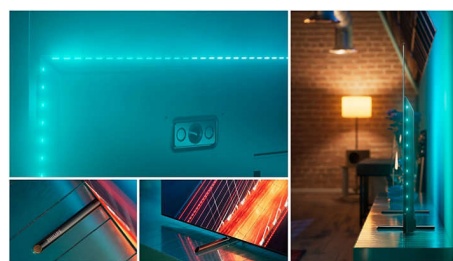

Великолепный дизайн

Практически безрамочный экран словно парит на тонких матовых хромированных ножках, что обеспечивает элегантный внешний вид этого телевизора. Наша упаковка состоит в том числе из переработанного картона с сертификацией FSC, а печатные материалы содержат переработанную бумагу.