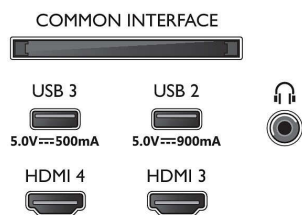

Характеристики

Подсветка Ambilight

- Возможности режима Ambilight: Подстраивается под цвет стены, Режим Lounge, Игровой режим, Музыка Ambilight, AmbiWakeUp, AmbiSleep, Совместимо с Philips Wireless Home Speakers, Анимация запуска Ambilight
- Версия Ambilight: Трехсторонняя

Изображение/дисплей

- Размер экрана по диагонали (метрич.): 121 см
- Дисплей: 4K Ultra HD OLED
- Разрешение панели: 3840 x 2160

- Базовая частота обновления: 120 Гц
- Процессор обработки изображения: Процессор P5 AI Perfect Picture
- Улучшение изображения: Wide Color Gamut воспроизводит 97 % оттенков DCI-P3, Perfect Natural Motion, Micro Dimming Perfect, Dolby Vision, Режим ИИ PQ, Поддержка CalMAN, HDR10+ Adaptive, Режим Filmmaker, HLG (Hybrid Log Gamma)
- Размер экрана по диагонали (в дюймах): 48 дюймов

Разрешение экрана

- Разрешение при разных частотах обновления: 576р, 50 Гц, 640x480, 60 Гц, 720р, 50 Гц, 60 Гц, 1920x1080р, 24 Гц, 25 Гц, 30 Гц, 50 Гц, 60 Гц, 100 Гц, 120 Гц, 2560x1440, 60 Гц, 120 Гц, 3840x2160р, 24 Гц, 25 Гц, 30 Гц, 50 Гц, 60 Гц, 100 Гц, 120 Гц.

Тюнер/прием/передача

- Цифровое ТВ: DVB-T/T2/T2-HD/C/S/S2
- Телегид*: Электронный гид телепередач на 8 дней
- Индикатор уровня сигнала

Connections

Side