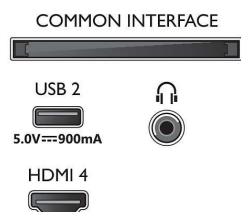

Connections

Side

Bottom

Téléviseur 4K Ambilight

Téléviseur Ambilight 108 cm (43") Moteur P5 Picture Engine - 120 Hz, Principaux formats HDR pris en charge, Google TV™

Caractéristiques

Android TV

- Système d'exploitation: Google TV™
- Applications intégrées: Google Play Films*, Google Search, YouTube, Netflix, Apple TV, Amazon Prime Video, Disney+, YouTube Music, Application Fitness, Ambilight Aurora
- Taille de la mémoire (flash): 16 Go*
- Cloud de gaming: GeForce NOW