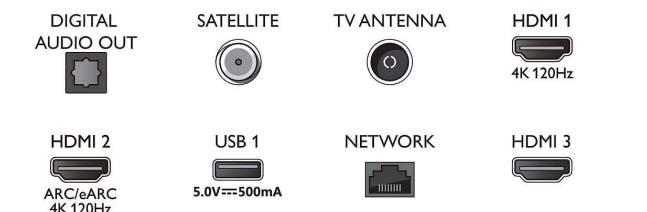

Connections

Side

Bottom

Téléviseur 4K Ambilight

Téléviseur Ambilight 108 cm (43") Moteur P5 Picture Engine - 120 Hz, Principaux formats HDR pris en charge, Google TV™

Caractéristiques

Android TV

- Système d'exploitation: Google TV™
- Applications intégrées: Google Play Films*, Google Search, YouTube, Netflix, Apple TV, Amazon Prime Video, Disney+, YouTube Music, Application Fitness, Ambilight Aurora
- Taille de la mémoire (flash): 16 Go*
- Cloud de gaming: GeForce NOW