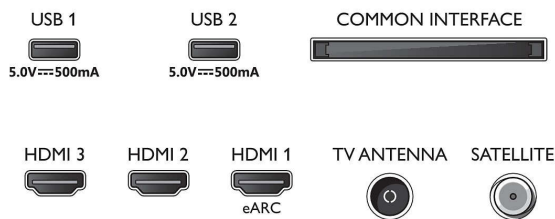

Side

Rear

4K TV

139-см (55-дюймовий) телевизор Підтримка основних форматів HDR, Звук Dolby Atmos, Телевізор Philips Smart TV

Специфікації

- Amazon Prime Video, Netflix
- Голосовий помічник*: Працює з Alexa, Працює з Google Home