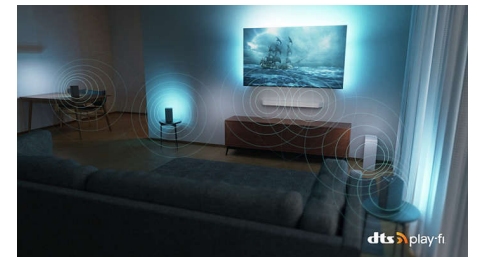

DTS Play-Fi

Ви отримаєте чудовий, чистий звук телевізора відразу після розпакування. Якщо вам потрібно більше, бездротова домашня система Philips із DTS Play-Fi дозволяє за лічені секунди під'єднати сумісні саундбари і бездротові гучномовці по всій оселі. Можна навіть створити систему домашнього кінотеатру з об'ємним звуком, використовуючи телевізор як центральний гучномовець.