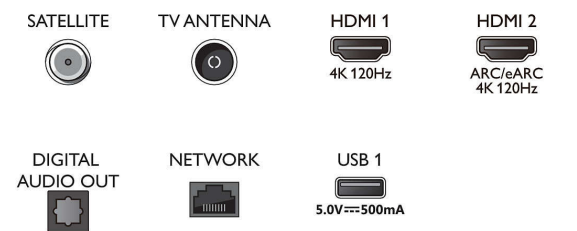

Тюнер/Прийм./Передача

- Цифрові телевізори: DVB-T/T2/T2-HD/C/S/S2
- Телегід*: Електронний довідник програм на 8 днів
- Індикація потужності сигналу

Connections

Side

Bottom

4K телевизор з Ambilight

Телевізор 139 см (55 д.) із Ambilight P5 AI Perfect Picture Engine, Звук Dolby Atmos, Google TV™