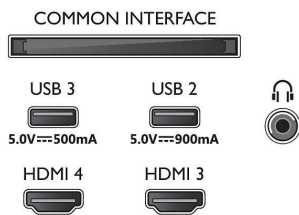

4K телевізор з Ambilight

Телевізор 139 см (55 д.) із Ambilight P5 AI Perfect Picture Engine, Звук Dolby Atmos, Google TV™

55OLED718/12

Специфікації

Ambilight

- Функції Ambilight: Адаптація до кольору стіни, Режим розслаблюючого світла, Режим гри, Музичний режим Ambilight, AmbiWakeUp, AmbiSleep, Працює з бездротовими домашніми гучномовцями Philips, Анімація завантаження Ambilight
- Версія Ambilight: 3-стороння

Зображення/дисплей

- Розмір екрана по діагоналі (у метрах): 139 см
- Дисплей: 4K Ultra HD OLED

- Роздільна здатність панелі: 3840 x 2160
- Природна частота оновлення: 120 Гц
- Процесор зображення: P5 AI Perfect Picture Engine
- Покращення зображення: Широка кольорова гама 97% DCI/P3, Perfect Natural Motion, Micro Dimming Perfect, Dolby Vision, Режим PQ зі штучним інтелектом, Підтримка CalMAN, Адаптер HDR10+, Режим Filmmaker mode, HLG (Hybrid Log Gamma)
- Розмір екрана по діагоналі (у дюймах): 55 дюймів

Роздільна здатність вхідного сигналу

Дисплея

- Роздільна здатність – частота оновлення: 576p – 50 Гц, 640x480 – 60 Гц, 720p – 50 Гц, 60 Гц, 1920x1080p – 24 Гц, 25 Гц, 30 Гц, 50 Гц., 60 Гц, 100 Гц, 120 Гц., 2560x1440 – 60 Гц, 120 Гц, 3840x2160p – 24 Гц, 25 Гц, 30 Гц, 50 Гц., 60 Гц, 100 Гц, 120 Гц.

Тюнер/Прийм./Передача

- Цифрові телевізори: DVB-T/T2/T2-HD/C/S/S2
- Телегід*: Електронний довідник програм на 8 днів
- Індикація потужності сигналу

Connections

Side