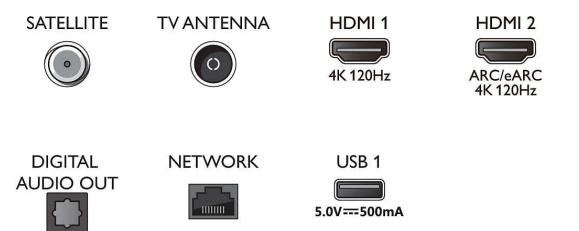

Telewizor 4K Ambilight

Telewizor 139 cm (55") z Ambilight Procesor P5 AI Perfect Picture, Dźwięk Dolby Atmos, Google TV™

55OLED718/12

Dane techniczne

Ambilight

- Funkcje Ambilight: Dostosowywanie się do koloru ściany, Tryb Lounge, Tryb gry, Ambilight Muzyka, AmbiWakeup, AmbiSleep, Zgodność z bezprzewodowymi głośnikami domowymi firmy Philips, Animacja uruchamiania funkcji Ambilight
- Wersja Ambilight: 3-stronny

Obraz/wyświetlacz

- Przekątna ekranu (cm): 139 cm
- Wyświetlacz: 4K Ultra HD OLED

- Rozdzielczość panelu: 3840 x 2160
- Natywna częstotliwość odświeżania: 120 Hz
- Silnik graficzny: Procesor P5 AI Perfect Picture
- Funkcje poprawy obrazu: Szeroka gama kolorów — 97% przestrzeni DCI/P3, Perfect Natural Motion, Micro Dimming Perfect, Dolby Vision, Tryb A.I. PQ, Obsługa CalMAN, HDR10+ Adaptive, Tryb filmowca, HLG (Hybrid Log Gamma)
- Przekątna ekranu (cale): 55 cali

Rozdzielczość wejściowa wyświetlacza

- Rozdzielczość – Częstotliwość odświeżania: 576p–50 Hz, 640 x 480–60 Hz, 720p–50 Hz, 60 Hz, 1920 x 1080p–24 Hz, 25 Hz, 30 Hz, 50 Hz, 60 Hz, 100 Hz, 120 Hz., 2560 x 1440–60 Hz, 120 Hz, 3840 x 2160p–24 Hz, 25 Hz, 30 Hz, 50 Hz, 60 Hz, 100 Hz, 120 Hz.

Tuner/Odtwarzanie/Transmisja

- Telewizja cyfrowa: DVB-T/T2/T2-HD/C/S/S2
- Przewodnik telewizyjny*: Elektroniczny program na

Connections

Side

Bottom