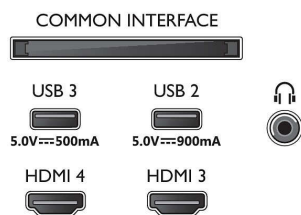

Telewizor 4K Ambilight

Telewizor 139 cm (55") z Ambilight Procesor P5 AI Perfect Picture, Dźwięk Dolby Atmos, Google TV™

55OLED718/12

Dane techniczne

Ambilight

- Funkcje Ambilight: Dostosowywanie się do koloru ściany, Tryb Lounge, Tryb gry, Ambilight Muzyka, AmbiWakeup, AmbiSleep, Zgodność z bezprzewodowymi głośnikami domowymi firmy Philips, Animacja uruchamiania funkcji Ambilight
- Wersja Ambilight: 3-stronny

Obraz/wyświetlacz

- Przekątna ekranu (cm): 139 cm
- Wyświetlacz: 4K Ultra HD OLED

- Rozdzielczość panelu: 3840 x 2160
- Natywna częstotliwość odświeżania: 120 Hz
- Silnik graficzny: Procesor P5 AI Perfect Picture
- Funkcje poprawy obrazu: Szeroka gama kolorów — 97% przestrzeni DCI/P3, Perfect Natural Motion, Micro Dimming Perfect, Dolby Vision, Tryb A.I. PQ, Obsługa CalMAN, HDR10+ Adaptive, Tryb filmowca, HLG (Hybrid Log Gamma)
- Przekątna ekranu (cale): 55 cali

Rozdzielczość wejściowa wyświetlacza

- Rozdzielczość – Częstotliwość odświeżania: 576p–50 Hz, 640 x 480–60 Hz, 720p–50 Hz, 60 Hz, 1920 x 1080p–24 Hz, 25 Hz, 30 Hz, 50 Hz, 60 Hz, 100 Hz, 120 Hz., 2560 x 1440–60 Hz, 120 Hz, 3840 x 2160p–24 Hz, 25 Hz, 30 Hz, 50 Hz, 60 Hz, 100 Hz, 120 Hz.

Tuner/Odtwarzanie/Transmisja

- Telewizja cyfrowa: DVB-T/T2/T2-HD/C/S/S2
- Przewodnik telewizyjny*: Elektroniczny program na

Connections

Side