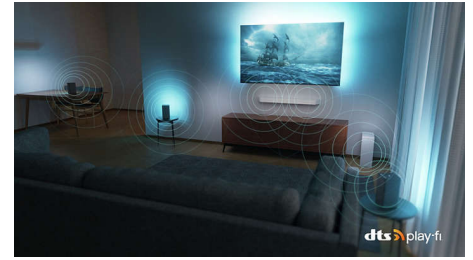

### DTS Play-Fi

Votre téléviseur diffuse un son clair et de qualité dès le déballage. Si vous souhaitez aller plus loin, le système audio domestique sans fil Philips avec DTS Play-Fi vous permet de connecter des barres de son et des enceintes sans fil compatibles dans toute la maison en quelques secondes. Vous pouvez même créer un système Home Cinéma Surround en utilisant votre téléviseur comme enceinte centrale.