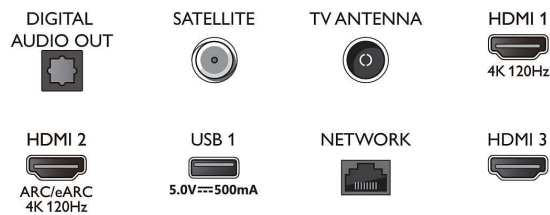

Téléviseur 4K Ambilight

Téléviseur Ambilight 108 cm (43") Moteur P5 Picture Engine - 120 Hz, Principaux formats HDR pris en charge, Google TV™

Caractéristiques

Ambilight

- Fonctions Ambilight: S'adapte à la couleur du mur, Mode lounge, Mode jeu, Musique Ambilight, AmbiWakeUp, AmbiSleep, Enceintes domestiques sans fil Philips, Animation de démarrage Ambilight
- Version Ambilight: 3 côtés

Image/affichage

- Diagonale de l'écran (pouces): 43 pouces
- Diagonale de l'écran (cm): 108 cm
- Afficheur: LED 4K Ultra HD
- Résolution d'écran: 3840 x 2160
- Fréquence de rafraîchissement natif: 120 Hz

- Moteur d'images: Moteur P5 Perfect Picture Engine
- Amélioration de l'image: Micro Dimming Pro, Wide Color Gamut 90 % DCI/P3, HDR10+, Dolby Vision, CalMAN Ready, Perfect Natural Motion, HLG (Hybrid Log Gamma)

Résolution d'entrée de l'écran

- Résolution - fréquence de rafraîchissement: 576p-50 Hz, 640 x 480 - 60 Hz, 720p - 50 Hz, 60 Hz, 1920 x 1080p - 24 Hz, 25 Hz, 30 Hz, 50 Hz, , 60 Hz, 100 Hz, 120 Hz., 2560 x 1440 - 60 Hz, 120 Hz, 3840 x 2160p - 24 Hz, 25 Hz, 30 Hz,

50 Hz, , 60 Hz, 100 Hz, 120 Hz.

Tuner/réception/transmission

- TV numérique: DVB-T/T2/T2-HD/C/S/S2
- Guide des programmes de télévision*: Guide électronique de programmes 8 j.
- Indication de l'intensité du signal
- Télétexte: Hypertexte 1 000 pages
- Compatible HEVC

Android TV

- Système d'exploitation: Google TV™
- Applications intégrées: Google Play Films*, Google

Connections

Side

Bottom