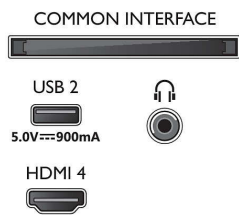

Téléviseur Ambilight 108 cm (43") Moteur P5 Picture Engine - 120 Hz, Principaux formats HDR pris en charge, Google TV™

Caractéristiques

Ambilight

- Fonctions Ambilight: S'adapte à la couleur du mur, Mode lounge, Mode jeu, Musique Ambilight, AmbiWakeUp, AmbiSleep, Enceintes domestiques sans fil Philips, Animation de démarrage Ambilight
- Version Ambilight: 3 côtés

Image/affichage

- Diagonale de l'écran (pouces): 43 pouces
- Diagonale de l'écran (cm): 108 cm
- Afficheur: LED 4K Ultra HD
- Résolution d'écran: 3840 x 2160
- Fréquence de rafraîchissement natif: 120 Hz

- Moteur d'images: Moteur P5 Perfect Picture Engine
- Amélioration de l'image: Micro Dimming Pro, Wide Color Gamut 90 % DCI/P3, HDR10+, Dolby Vision, CalMAN Ready, Perfect Natural Motion, HLG (Hybrid Log Gamma)

Résolution d'entrée de l'écran

- Résolution - fréquence de rafraîchissement: 576p-50 Hz, 640 x 480 - 60 Hz, 720p - 50 Hz, 60 Hz, 1920 x 1080p - 24 Hz, 25 Hz, 30 Hz, 50 Hz, , 60 Hz, 100 Hz, 120 Hz., 2560 x 1440 - 60 Hz, 120 Hz, 3840 x 2160p - 24 Hz, 25 Hz, 30 Hz,

50 Hz, , 60 Hz, 100 Hz, 120 Hz.

Tuner/réception/transmission

- TV numérique: DVB-T/T2/T2-HD/C/S/S2
- Guide des programmes de télévision*: Guide électronique de programmes 8 j.
- Indication de l'intensité du signal
- Télétexte: Hypertexte 1 000 pages
- Compatible HEVC

Android TV

- Système d'exploitation: Google TV™
- Applications intégrées: Google Play Films*, Google

Connections

Side