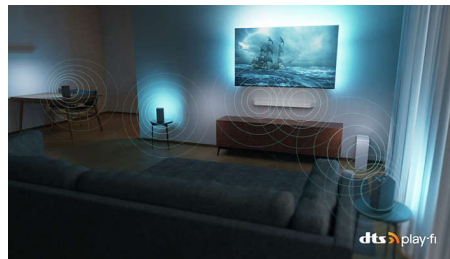

DTS Play-Fi

Uživajte v odličnem, čistem zvoku televizorja takoj, ko ga začnete uporabljati. Philipsove brezžične domače sisteme s tehnologijo DTS Play-Fi boste v svojem domu v le nekaj sekundah povezali z združljivimi soundbari in brezžičnimi zvočniki. Ustvarite sistem domačega kina s predvajanjem prostorskega zvoka, pri katerem prevzame televizor vlogo centralnega zvočnika.