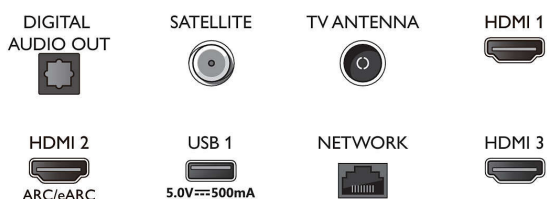

Android TV

- OS: Google TV™
- Prednameščene aplikacije: Google Play Movies*, Iskanje Google, YouTube, Netflix, Apple TV,

Connections

Side

Bottom

Specifikacije

- Amazon Prime Video, Disney+, YouTube Music, Aplikacija Fitness, Ambilight Aurora
- Velikost pomnilnika (Flash): 16 GB*
- Igranje v oblaku: Geforce Now