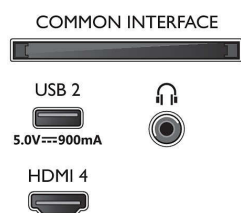

Specifikacije

Ambilight

- Funkcije Ambilight: Prilagoditev barvi stene, Način za salonsko vzdušje, Način igre, Ambilight Music, AmbiWakeup, AmbiSleep, Združljivo z brezžičnimi domačimi zvočniki Philips, Animacija Ambilighta ob zagonu televizorja
- Različica Ambilighta: 3-stranska

Slika/zaslon

- Velikost diagonale zaslona (v palcih): 43 palec
- Velikost diagonale zaslona (cm): 108 cm
- Zaslon: LED-televizor 4K Ultra HD
- Ločljivost zaslona: 3840 x 2160

- Izvorna hitrost osveževanja: 60 Hz
- Slikovni procesor: Procesor P5 Perfect Picture
- Izboljšava slike: Dolby Vision, HDR10+, Micro Dimming Pro, Natural Motion, Širok barvni razpon 90 %, DCI/P3, Podpora za CalMAN, HLG (Hybrid Log Gamma)

Vhodna ločljivost zaslona

- Ločljivost – hitrost osveževanja: 576p – 50 Hz, 640 x 480 – 60 Hz, 720p – 50 Hz, 60 Hz, 1920 x 1080p – 24 Hz, 25 Hz, 30 Hz, , 50 Hz, 60 Hz, 2560 x 1440 – 60 Hz, 3840 x 2160p – 24 Hz, 25 Hz, 30 Hz, , 50 Hz, 60 Hz

Sprejemnik/sprejem/prenos

- Digitalni televizor: DVB-T/T2/T2-HD/C/S/S2
- Predvajanje videa: PAL, SECAM
- Programski TV-vodnik*: 8-dnevni elektronski vodnik po programih
- Indikator jakosti signala
- Teletekst: 1000-stranski Hypertext
- Podpora za HEVC

Android TV

- OS: Google TV™
- Prednameščene aplikacije: Google Play Movies*, Iskanje Google, YouTube, Netflix, Apple TV,

Connections

Side