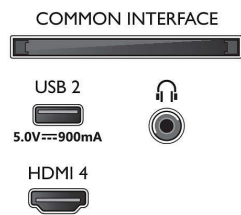

Connections

Side

Bottom

Téléviseur 4K Ambilight

Téléviseur Ambilight 108 cm (43") Moteur P5 Picture Engine - 120 Hz, Principaux formats HDR pris en charge, Google TV™

Caractéristiques

Android TV

- Système d'exploitation: Google TV™
- Applications intégrées: Google Play Films*, Google Search, YouTube, Netflix, Apple TV, BBC iPlayer, Amazon Prime Video, Disney+, YouTube Music, Application Fitness, Ambilight Aurora
- Taille de la mémoire (flash): 16 Go*
- Cloud de gaming: GeForce NOW