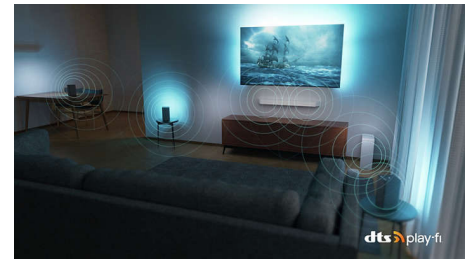

Dolby Vision et Dolby Atmos

Grâce aux technologies Dolby Vision et Dolby Atmos intégrées, vos films, émissions et jeux bénéficient d'une qualité visuelle et sonore incroyable. L'image est fidèle à la vision du réalisateur. Finie, la déception des scènes trop sombres pour comprendre ce qu'il se passe ! Entendez chaque mot clairement. Vivez des effets sonores entièrement immersifs.

43PUS8888/12

DTS Play-Fi

Votre téléviseur diffuse un son clair et de qualité dès le déballage. Si vous souhaitez aller plus loin, le système audio domestique sans fil Philips avec DTS Play-Fi vous permet de connecter des barres de son et des enceintes sans fil compatibles dans toute la maison en quelques secondes. Vous pouvez même créer un système Home Cinéma Surround en utilisant votre téléviseur comme enceinte centrale.