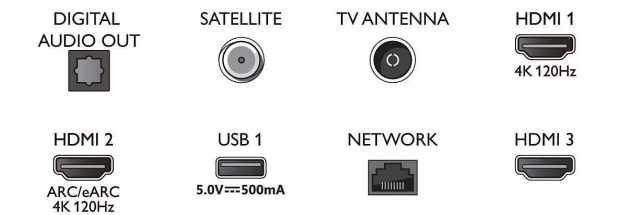

Connections

Side

Bottom

Téléviseur 4K Ambilight

Téléviseur Ambilight 108 cm (43") Moteur P5 Picture Engine - 120 Hz, Principaux formats HDR pris en charge, Google TV™

Caractéristiques

Android TV

- Système d'exploitation: Google TV™
- Applications intégrées: Google Play Films*, Google Search, YouTube, Netflix, Apple TV, BBC iPlayer, Amazon Prime Video, Disney+, YouTube Music, Application Fitness, Ambilight Aurora
- Taille de la mémoire (flash): 16 Go*
- Cloud de gaming: GeForce NOW