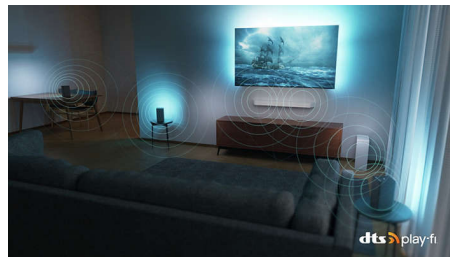

DTS Play-Fi

Votre téléviseur diffuse un son clair et de qualité dès le déballage. Si vous souhaitez aller plus loin, le système audio domestique sans fil Philips avec DTS Play-Fi vous permet de connecter des barres de son et des enceintes

50PUS8548/12

sans fil compatibles dans toute la maison en quelques secondes. Vous pouvez même créer un système Home Cinéma Surround en utilisant votre téléviseur comme enceinte centrale.