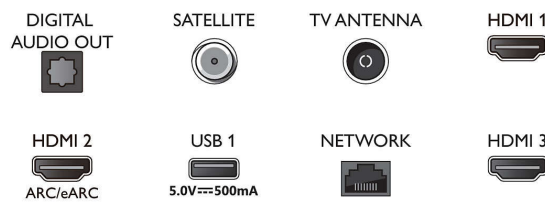

Android TV

- Système d'exploitation: Google TV™

Connexions

Side

Bottom

Téléviseur 4K Ambilight

Téléviseur Ambilight 126 cm (50") Moteur P5 Perfect Picture Engine, Principaux formats HDR pris en charge, Google TV™

Caractéristiques

- Applications intégrées: Google Play Films*, Google Search, YouTube, Netflix, Apple TV, Amazon Prime Video, Disney+, YouTube Music, Application Fitness, Ambilight Aurora
- Taille de la mémoire (flash): 16 Go*
- Cloud de gaming: GeForce NOW