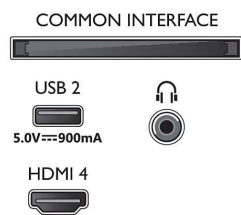

Android TV

- Système d'exploitation: Google TV™

Connexions

Side

Bottom

Téléviseur 4K Ambilight

Téléviseur Ambilight 126 cm (50") Moteur P5 Perfect Picture Engine, Principaux formats HDR pris en charge, Google TV™