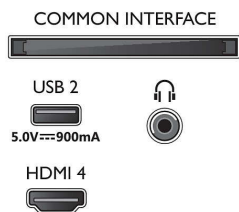

Televisor 4K com Ambilight

Televisor Ambilight de 126 cm (50") Motor de imagem P5 – 120 Hz, Principais formatos HDR suportados, Google TV™

Especificações

Ambilight

- Funcionalidades Ambilight: Adaptável à cor da parede, Modo Lounge light, Modo de jogo, Ambilight música, AmbiWakeup, AmbiSleep, Animação de arranque do Ambilight
- Versão da Ambilight: em 3 lados

2 colunas frequências médias e altas 10 W, subwoofer 30 W

- Tamanho do ecrã na diagonal (pol.): 50 polegada
- Tamanho do ecrã na diagonal (métrico): 126 cm
- Visor: LED 4K Ultra HD
- Resolução do painel: 3840 x 2160

- Taxa de atualização nativa: 120 Hz
- Motor de imagem: P5 Perfect Picture Engine
- Melhoramento de imagem: Micro Dimming Pro, Vasta gama cromática 90% DCI/P3, HDR10+, Dolby Vision, Pronto para CalMAN, Perfect Natural Motion, HLG (Hybrid Log Gamma)

Resolução de entrada do ecrã

- Resolução – Taxa de atualização: 576p – 50 Hz, 640 x 480 – 60 Hz, 720p – 50 Hz, 60 Hz, 1920 x 1080p - 24 Hz, 25 Hz, 30 Hz, 50 Hz, , 60 Hz, 100 Hz, 120 Hz., 2560 x 1440 - 60 Hz, 120 Hz, 3840 x 2160p - 24 Hz, 25 Hz, 30 Hz, 50 Hz, , 60 Hz, 100

Hz, 120 Hz.

Sintonizador/receção/transmissão

- Televisão Digital: DVB-T/T2/T2-HD/C/S/S2
- Reprodução de vídeo: PAL, SECAM
- Guia de programação*: Guia de programação eletrónico, 8 dias
- Indicação da força do sinal
- Teletexto: 1000 páginas de Hipertexto
- Suporte de HEVC

Android TV

- OS: Google TV™

Connections

Side