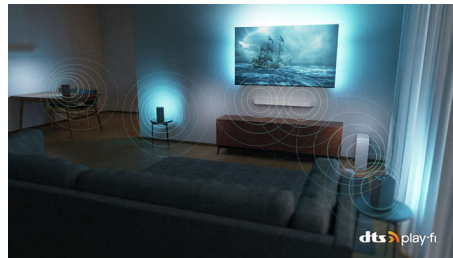

Imagens ultra nítidas

Imagens ultra nítidas. Visualização vibrante.

Dolby Vision e Dolby Atmos

Com Dolby Vision e Dolby Atmos integrados, os seus filmes, séries e jogos terão um som e aspeto incríveis. Veja as imagens tal como foram concebidas pelo realizador. Acabaram-se as desilusões com cenas que são demasiado

Desfrute de um som excelente e nítido, logo na primeira utilização. Se procura mais, o sistema sem fios em casa com DTS Play-Fi da Philips permite-lhe ligar-se a SoundBars e a altifalantes sem fios compatíveis em toda a casa em segundos. Pode até criar um sistema de som surround de cinema em casa ao utilizar o seu televisor como um altifalante central.