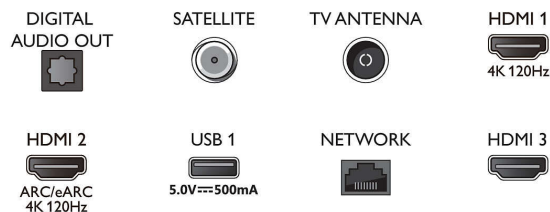

Android TV

- OS: Google TV™

Connections

Side

Bottom

Televisor 4K com Ambilight

Televisor Ambilight de 126 cm (50") Motor de imagem P5 – 120 Hz, Principais formatos HDR suportados, Google TV™

Especificações