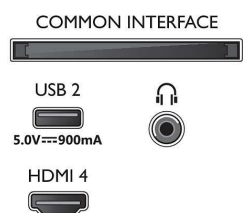

Android TV

- Besturingssysteem (OS): Google TV™

Connections

Side

Bottom

4K Ambilight TV

126 cm (50") Ambilight TV P5 Perfect Picture Engine, Voornaamste HDR-indelingen ondersteund, Google TV™

Specificaties