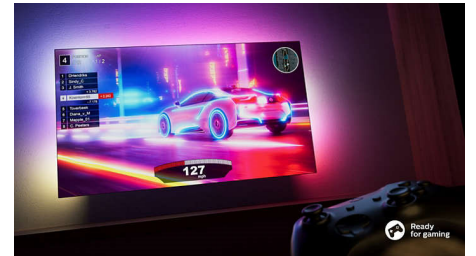

Ultrascherp beeld

Geniet van helder, superscherp beeld met levendige kleuren, waar u ook naar kijkt. Bovendien is deze 4K UHD Ambilight-TV compatibel met alle belangrijke HDR-indelingen, zodat u meer details ziet wanneer u HDR-content streamt, zelfs in donkere en lichte gebieden.

DTS Play-Fi

Met alleen de TV geniet u direct van geweldig, helder geluid. Als u nog meer wilt, kunt u met het Philips Wireless Home System met DTS Play-Fi binnen enkele seconden verbinding maken met compatibele soundbars en

50PUS8548/12

draadloze luidsprekers in uw huis. U kunt zelfs een home cinema surround-soundsysteem maken met uw TV als centrale luidspreker.

Ideaal voor gamen

Kunt u niet wachten om een game te spelen? Uw 60 Hz Ambilight TV met HDMI 2.1 ondersteunt snelle gameplay en de Ultra Motion Clarity-modus zorgt voor een scherper en vloeiender beeld. Sluit uw gaming console aan en er wordt automatisch een ultralage invoervertraging geactiveerd (ook wel bekend als ultra-low-input-lag). De gamemodus van Ambilight zorgt er bovendien voor dat de spanning nog groter wordt.