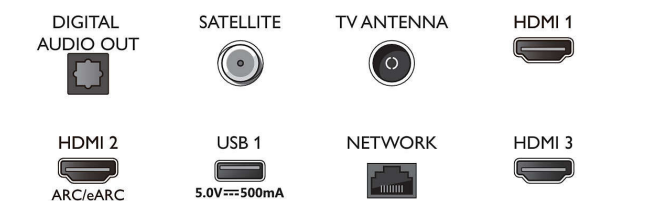

Android TV

- Besturingssysteem (OS): Google TV™

Connections

Side

Bottom

4K Ambilight TV

126 cm (50") Ambilight TV P5 Perfect Picture Engine, Voornaamste HDR-indelingen ondersteund, Google TV™

Specificaties

Smart TV-functies

- Interactieve TV: HbbTV
- Afstandsbediening: met spraak
- Spraakassistent*: Google Assistant ingebouwd, Afstandsbediening met microfoon., Werkt met Alexa

Multimedia-toepassingen

- Videoweergaveformaten: Containers: AVI, MKV, H264/MPEG-4 AVC, MPEG-1, MPEG-2, MPEG-4, VP9, HEVC (H.265), AV1
- Muziekweergaveformaten: AAC, MP3, WAV, WMA (versie 2 tot versie 9.2), WMA-PRO (v9 en v10), FLAC
- Ondersteunde ondertitelindelingen: .SMI, .SRT, .SSA, .SUB, .TXT, .ASS
- Beeldweergaveformaten: JPEG, BMP, GIF, PNG, 360 foto, HEIF