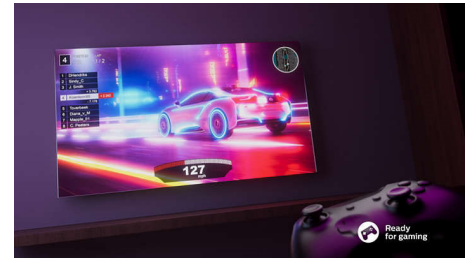

Philips LED
4K TV

126 cm (50") TV

Voor de belangrijkste HDR-
indelingen
Dolby Atmos-geluid
Philips Smart TV

50PUS7608

Vinden. Kijken. Genieten.

4K TV

Wat u ook leuk vindt, deze responsieve Smart TV vindt het snel. Van oude favorieten tot nieuwe releases, leun lekker achterover terwijl de TV alle grote streamingservices voor u doorzoekt! Het scherpe beeld en meeslepende Dolby Atmos-geluid maken het plaatje compleet.

PHILIPS

4K TV

126 cm (50") TV Voor de belangrijkste HDR-indelingen, Dolby Atmos-geluid, Philips Smart TV

50PUS7608/12

Kenmerken

Ultrascherp beeld

Waar u ook naar kijkt, deze 4K LED-TV geeft u een helder, ultrascherp beeld met levendige kleuren. Wanneer u HDR-content streamt, is de TV bovendien compatibel met alle belangrijke HDR-indelingen, zodat u meer details ziet, zelfs in donkere en lichte gebieden.

AI-spraakbediening

U kunt kiezen uit verschillende spraakassistenten! U kunt de TV bedienen en Google Assistent vragen om series en films te zoeken via slimme speakers van Google. Of vraag Alexa via Alexa-apparaten.

Geweldig voor games.

Dankzij de snelle gameplay en vloeiende graphics haalt u het beste uit uw console met HDMI 2.1. VRR wordt ondersteund en de instelling voor een lage invoervertraging wordt automatisch geactiveerd wanneer u uw console inschakelt.