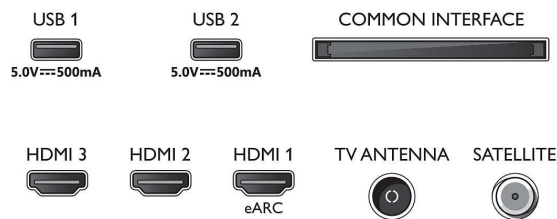

Connections

Side

Rear

4K TV

126 cm (50") TV Voor de belangrijkste HDR-indelingen, Dolby Atmos-geluid, Philips Smart TV

50PUS7608/12

Specificaties

- Prime Video, Netflix
- Spraakassistent*: Werkt met Alexa, Werkt met Google Home