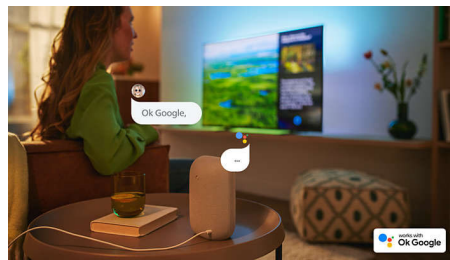

AI-spraakbediening

U kunt kiezen uit verschillende spraakassistenten! U kunt de TV bedienen en Google Assistent vragen om series en films te zoeken via slimme speakers van Google. Of vraag Alexa via Alexa-apparaten.