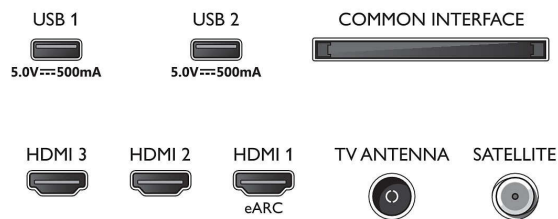

Connections

Side

Rear

Specifiche

Amazon Prime Video, Netflix

- Assistente vocale*: Compatibile con Alexa, Compatibile con Google Home

Applicazioni multimediali

- Formati di riproduzione dei video: Contenitori: AVI, MKV, H264/MPEG-4 AVC, MPEG-1, MPEG-2, MPEG-4, VP9, HEVC (H.265), AV1
- Formati di riproduzione della musica: AAC, MP3, WAV, WMA (v2 fino a v9.2), WMA-PRO (v9 e v10), FLAC
- Supporto formati sottotitoli: .SMI, .SRT, .SSA, .SUB, .TXT, .ASS
- Formati di riproduzione delle immagini: JPEG, BMP, GIF, PNG, HEIF

Elaborazione

- Potenza di elaborazione: Dual Core

Audio

- Potenza in uscita (RMS): 20 W
- Configurazione degli altoparlanti: 2 altoparlanti full range da 10 W
- Codec: Dolby Digital MS12 V2.6
- Funzioni audio avanzate: A.I. Sound, Dialoghi chiari, Dolby Atmos, Ottimizzazione dei bassi Dolby, Regolazione del volume Dolby, Modalità notte, A.I. EQ