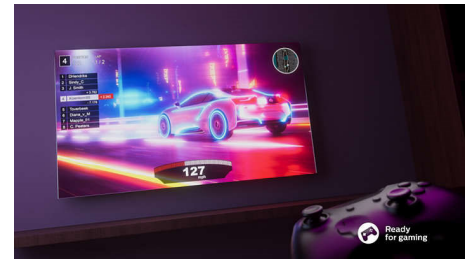

Philips LED
TV 4K

TV da 108 cm (43")

Supporta i principali formati HDR
Audio Dolby Atmos
Philips Smart TV

43PUS7608

Trova. Guarda. Apprezza.

TV 4K

Qualunque cosa tu ami, questo smart TV reattivo lo troverà immediatamente. Dai classici preferiti alle nuove uscite, puoi metterti comodo mentre il TV cerca tutti i grandi servizi di streaming per te! Potrai goderti immagini nitide e un audio Dolby Atmos coinvolgente.

Confezione ecocompatibile.

Lo schermo di questo smart TV praticamente privo di cornice si abbina a qualsiasi tipo di arredo e, grazie ai sottili piedini grigio scuro, lo schermo sembra fluttuare. Le nostre confezioni sono realizzate in cartone riciclato

certificato FSC e i nostri materiali stampati sono in carta riciclata.

Design elegante

Design elegante

Compatibile con i formati HDR

Compatibile con tutti i principali formati HDR

Ideale per il gaming.

Con l'HDMI 2.1 puoi ottenere il meglio dalla tua console, con un'azione di gioco veloce e una grafica fluida. Il TV supporta VRR e ha un'impostazione a bassa latenza che si attiva automaticamente all'accensione della console.