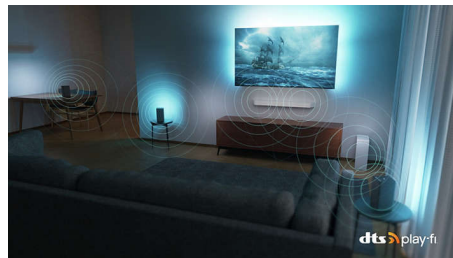

DTS Play-Fi

Odmah po otpakivanju dobijate odličan, jasan zvuk televizora. Ako želite više, Philips Wireless Home System sa tehnologijom DTS Play-Fi omogućava povezivanje sa kompatibilnim soundbar i bežičnim zvučnicima u domu za nekoliko sekundi. Možete čak i da kreirate sistem kućnog bioskopa sa surround zvukom u kojem će televizor imati ulogu centralnog zvučnika.