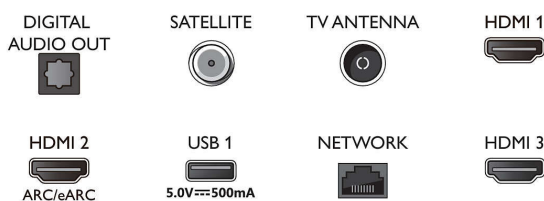

Android televizor

- OS: Google TV™
- Unapred instalirane aplikacije: Google Play Movies*, Google pretraga, YouTube, Netflix,

Connections

Side

Bottom

4K Ambilight TV

108 cm (43") Ambilight televizor P5 Procesor za obradu slike, Podrška za najpopularnije HDR formate, Google TV™

Specifikacije

Apple TV, Amazon Prime Video, Disney+, YouTube Music, Aplikacija Fitness, Ambilight Aurora

- Količina memorije (fleš): 16 GB*
- Gaming cloud: Geforce Now

Smart TV funkcije

- Interaktivna televizija: HbbTV
- Daljinski upravljač: sa glasovnom funkcijom
- Glasovni pomoćnik*: Ugrađen Google Assistant, RC sa mikrofonom, Alexa podržana