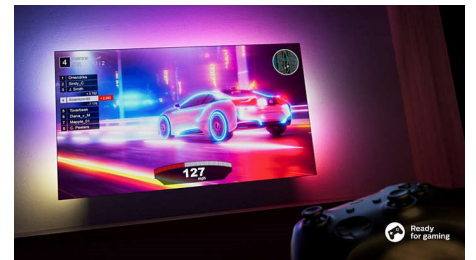

Philips LED
4K Ambilight TV

126 cm (50") Ambilight TV

Voor de belangrijkste HDR-
indelingen
Dolby Atmos-geluid
Philips Smart TV

50PUS8118

De slimme TV met spraakbediening

4K Ambilight TV

Wilt u genieten van de nieuwste filmreleases? Vertel de geïntegreerde Amazon Alexa-spraakbesturing (Alexa Built-in) wat u zoekt en ga lekker achterover zitten terwijl het meeslepende Ambilight u onderdompelt in licht! Het ultrascherpe beeld en realistische en ruimtelijke Dolby Atmos-geluid maken het plaatje compleet.

AI-spraakbediening

Er is keuze uit verschillende spraakassistenten! Spreek Alexa-apparaten aan via Philips TV om muziek af te spelen, het nieuws te horen, het weer te bekijken, smart home-apparaten te bedienen en nog veel meer. Het gebruik van Amazon Alexa spraakbesturing op onze 8100-serie is eenvoudig en handsfree - u hoeft het alleen maar te vragen en Alexa reageert direct. Als u op dat moment aan het kijken bent, wordt het volume van de tv verlaagd zodat de geïntegreerde microfoon van de tv uw stem

Geweldig voor games.

Dankzij de snelle gameplay en vloeiende graphics haalt u het beste uit uw console met HDMI 2.1. VRR wordt ondersteund en de instelling voor een lage invoervertraging wordt automatisch geactiveerd wanneer u uw console inschakelt. De Ambilight-gamemodus zorgt voor nog meer spanning.

AMBILIGHT tv

4K UltraHD

Dolby Vision-Atmos

amazon alexa built-in

Specificaties

Ambilight

- Ambilight-functies: Past zich aan de muurkleur aan, Lounge-modus, Gamemodus, Ambilight Music, AmbiSleep, Ingebouwde Ambilight
- Ambilight-versie: Driezijdig