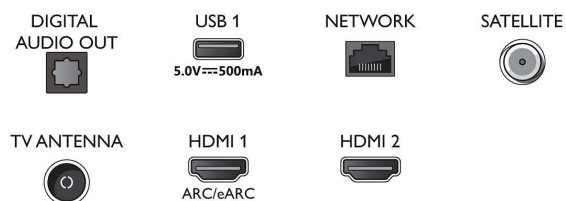

Smart TV

- Besturingssysteem (OS): Smart TV met verbeterd besturingssysteem

Connections

Side

Bottom

Specificaties

Smart TV-functies

- Gebruikersinteractie: SimplyShare, Schermduplicatie
- Interactieve TV: HbbTV
- SmartTV-apps*: YouTube, Philips-winkel, Amazon Prime Video, Netflix
- Spraakassistent*: Amazon Alexa Built-in (ingebouwd), Werkt met Alexa, Werkt met Google Assistent

Multimedia-toepassingen

- Videoweergaveformaten: Containers: AVI, MKV, H264/MPEG-4 AVC, MPEG-1, MPEG-2, MPEG-4, VP9, HEVC (H.265), AV1
- Muziekweergaveformaten: AAC, MP3, WAV, WMA (versie 2 tot versie 9.2), WMA-PRO (v9 en v10), FLAC
- Ondersteunde ondertitelindelingen: .SMI, .SRT, .SSA, .SUB, .TXT, .ASS
- Beeldweergaveformaten: JPEG, BMP, GIF, PNG, HEIF