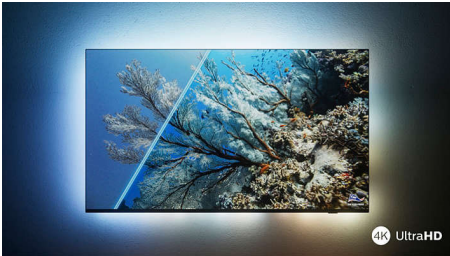

Philips LED
4K Ambilight TV

126 cm (50") Ambilight TV

Voor de belangrijkste HDR-
indelingen
Dolby Atmos-geluid
Philips Smart TV

50PUS8118

De slimme TV met spraakbediening

4K Ambilight TV

Wilt u genieten van de nieuwste filmreleases? Vertel de geïntegreerde Amazon Alexa-spraakbesturing (Alexa Built-in) wat u zoekt en ga lekker achterover zitten terwijl het meeslepende Ambilight u onderdompelt in licht! Het ultrascherpe beeld en realistische en ruimtelijke Dolby Atmos-geluid maken het plaatje compleet.

PHILIPS

4K Ambilight TV

126 cm (50") Ambilight TV Voor de belangrijkste HDR-indelingen, Dolby Atmos-geluid, Philips Smart TV

50PUS8118/12

Kenmerken

Ambilight TV

Ambilight TV's zijn de enige TV's met LED-verlichting achter het scherm die reageren op waar u naar kijkt en u onderdompelen in een kleurrijke lichtkrans. Alles verandert: uw TV lijkt groter en u beleeft uw favoriete series, films en games nog intenser.

Ultrascherp beeld

Waar u ook naar kijkt, deze 4K LED Ambilight-TV geeft u een helder, ultrascherp beeld met levendige kleuren. Wanneer u HDR-content streamt, is de TV compatibel met alle belangrijke HDR-indelingen, zodat u meer details ziet, zelfs in donkere en lichte gebieden.