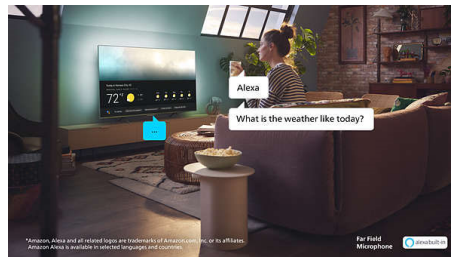

Dolby Vision en Dolby Atmos

Met Dolby Vision en Dolby Atmos klinken uw films, programma's en games fantastisch. Zie

het beeld zoals de regisseur het u wilde tonen: geen teleurstellende scènes die te donker zijn om iets goed te zien! Hoor elk woord duidelijk. Ervaar geluidseffecten alsof ze echt om u heen gebeuren.

AI-spraakbediening

Er is keuze uit verschillende spraakassistenten! Spreek Alexa-apparaten aan via Philips TV om muziek af te spelen, het nieuws te horen, het weer te bekijken, smart home-apparaten te bedienen en nog veel meer. Het gebruik van Amazon Alexa spraakbesturing op onze 8100-serie is eenvoudig en handsfree - u hoeft het alleen maar te vragen en Alexa reageert direct. Als u op dat moment aan het kijken bent, wordt het volume van de tv verlaagd zodat de geïntegreerde microfoon van de tv uw stem