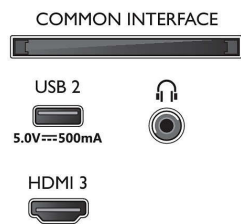

- Tamanho do ecrã na diagonal (pol.): 50 polegada
- Tamanho do ecrã na diagonal (métrico): 126 cm
- Visor: LED 4K Ultra HD

- Resolução do painel: 3840 x 2160
- Taxa de atualização nativa: 60 Hz
- Motor de imagem: Pixel Precise Ultra HD
- Melhoria de imagem: HDR10, HLG (Hybrid Log Gamma), Compatível com HDR10+, Dolby Vision

Smart TV

- OS: Smart TV com SO melhorado

Connections

Side

Bottom

Televisor 4K com Ambilight

Televisor Ambilight de 126 cm (50") Suporta os principais formatos de HDR, Som Dolby Atmos, Philips Smart TV

Especificações