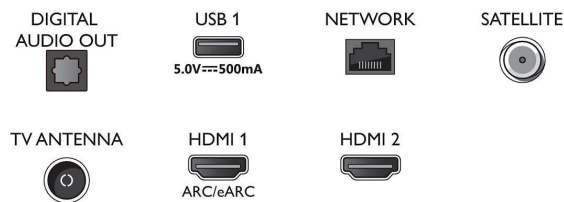

Smart TV

- OS: Smart TV com SO melhorado

Connections

Side

Bottom

Televisor 4K com Ambilight

Televisor Ambilight de 126 cm (50") Suporta os principais formatos de HDR, Som Dolby Atmos, Philips Smart TV

Especificações