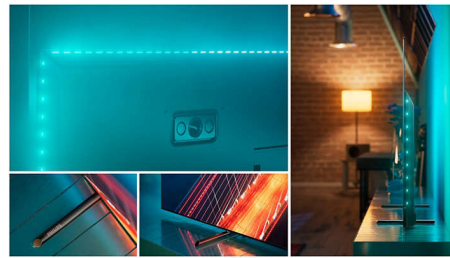

Førsteklasses utforming

Den nesten kantløse skjermen nærmest flyter på slanke sateng-krom-føtter, noe som gir denne TV-en en solid følelse av stil. Vår emballasje bruker FSC-sertifisert resirkulert papp og vårt trykte materiell bruker resirkulert papir.