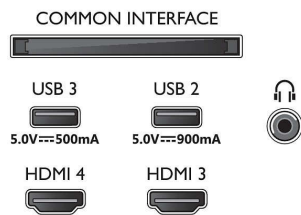

Spesifikasjoner

Ambilight

- Ambilight-funksjoner: Tilpasser seg fargene på veggen, Lounge-modus, Spillmodus, Musikk med Ambilight, AmbiWakeUp, AmbiSleep, fungerer med trådløse hjemmekinohøytalere fra Philips, Ambilight Bootup Animation
- Ambilight-versjon: På tre sider

Bilde/skjerm

- Diagonal skjermstørrelse (cm): 121 cm
- Skjerm: 4K Ultra HD OLED

- Panelopløsning: 3840 x 2160
- Opprinnelig oppdateringshastighet: 120 Hz
- Bildemotor: P5 AI Perfect Picture Engine
- Bildeforbedring: Høy fargegamut 97 % DCI/P3, Perfect Natural Motion, Micro Dimming Perfect, Dolby Vision, Pq-modus for AI, CalMAN Ready, HDR10+-adaptiv, Filmmaker mode, HLG (Hybrid Log Gamma)
- Diagonal skjermstørrelse (tommer): 48

Skjermopløsning

- Opppløsningsoppdateringshastighet: 576p-50 Hz, 640x480-60 Hz, 720p-50 Hz, 60 Hz, 1920 x 1080p-24 Hz, 25 Hz, 30 Hz, 50 Hz, 60 Hz, 100 Hz, 120 Hz., 2560x1440-60 Hz, 120 Hz, 3840 x 2160p-24 Hz, 25 Hz, 30 Hz, 50 Hz, 60 Hz, 100 Hz, 120 Hz.

Tuner/mottak/overføring

- Digital-TV: DVB-T/T2/T2-HD/C/S/S2
- TV-programguide*: 8-dagers elektronisk

Connections

Side