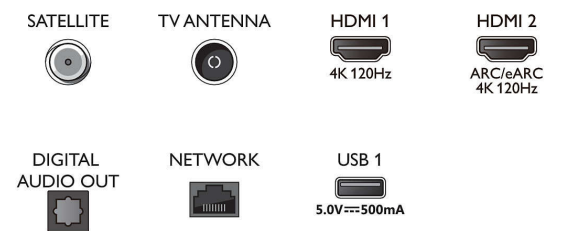

Tuner/mottak/overføring

- Digital-TV: DVB-T/T2/T2-HD/C/S/S2
- TV-programguide*: 8-dagers elektronisk

Connections

Side

Bottom

Spesifikasjoner

- programguide
- Signalstyrkeindikasjon
- Tekst-tv: 1000-siders hypertekst
- Støtter HEVC