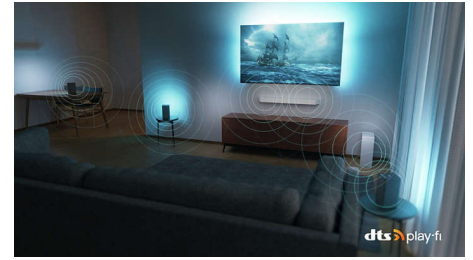

DTS Play-Fi

Gir deg flott, klar TV-lyd rett fra esken. Hvis du ønsker mer, kan du koble det trådløse hjemmesystemet fra Philips med DTS Play-Fi til kompatible lydplanker og trådløse høyttalere rundt om i hjemmet på få sekunder. Du kan til og med lage et surroundlydsystem for hjemmekino ved å bruke TV-en som sentral høyttaler.