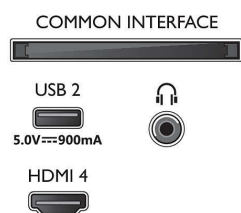

Android TV

- System operacyjny: Google TV™
- Fabrycznie zainstalowane aplikacje: Filmy z Google Play*, Wyszukiwanie Google, YouTube, Netflix,

Connections

Side

Bottom

Telewizor 4K Ambilight

Telewizor 108 cm (43") z Ambilight Processor P5 Perfect Picture, Obsługa głównych formatów HDR, Google TV™