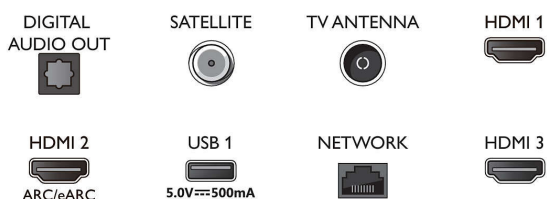

Android TV

- System operacyjny: Google TV™
- Fabrycznie zainstalowane aplikacje: Filmy z Google Play*, Wyszukiwanie Google, YouTube, Netflix,

Connections

Side

Bottom

Telewizor 4K Ambilight

Telewizor 108 cm (43") z Ambilight Processor P5 Perfect Picture, Obsługa głównych formatów HDR, Google TV™

Dane techniczne

- Apple TV, Filmy Amazon Prime, Disney+, Muzyka YouTube, Aplikacja Fitness, Ambilight Aurora
- Dostępna pamięć flash: 16 GB*
- Chmura gier: GeForce Now

Funkcje technologii Smart TV

- Telewizor interaktywny: HbbTV
- Pilot: z obsługą głosu
- Sterowanie głosowe*: Wbudowana funkcja Asystent Google, Pilot z mikrofonem, Współpraca z usługą Alexa.