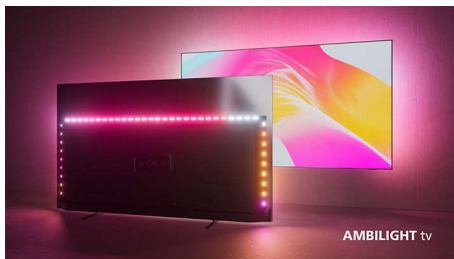

The One. Telewizor LED 4K z Ambilight, który ma to wszystko.

- The One z Dolby Vision i Dolby Atmos.
- The One, który zapewni emocje. Procesor P5 Perfect Picture.
- The One z wciągającą technologią Ambilight.

PHILIPS

Telewizor 4K Ambilight

Telewizor 108 cm (43") z Ambilight Procektor P5 Perfect Picture, Obsługa głównych formatów HDR, Google TV™

Zalety

The One z funkcją Ambilight.

Telewizory Ambilight to jedyne telewizory z oświetleniem LED za ekranem, które reaguje na to, co oglądasz, zanurzając Cię w aureoli kolorowego światła. Twój telewizor wydaje się większy, a Ty mocniej zagłębiasz się w swoje ulubione programy, filmy i gry.