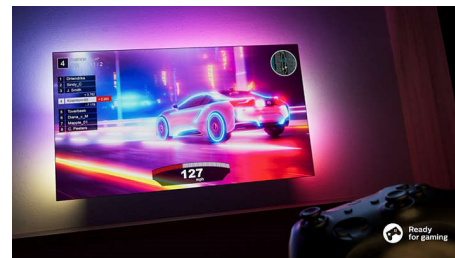

Uwielbia gry

Nie możesz doczekać się rozgrywki? Telewizor 60 Hz z systemem Ambilight o HDMI 2.1 obsługuje szybką rozgrywkę, a tryb Ultra Motion Clarity zapewnia ostrzejszy i płynniejszy obraz. Po włączeniu konsoli automatycznie aktywowane jest ustawienie wyjątkowo małego opóźnienia, a tryb gier Ambilight sprawia, że emocje są jeszcze większe.