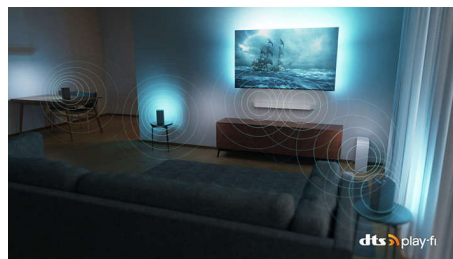

DTS Play-Fi

Você obtém um som de TV excelente e claro assim que o tira da caixa. Se você quiser mais, o sistema de som doméstico sem fio Philips com DTS Play-Fi permite que você conecte soundbars e alto-falantes sem fio compatíveis em sua casa em segundos. Você pode até criar um sistema de som surround de home theater usando a sua TV como alto-falante central.