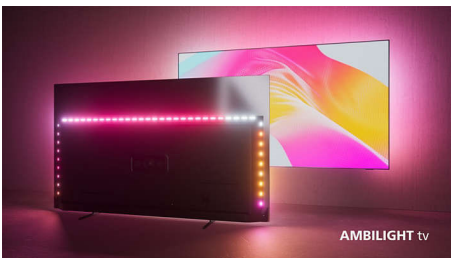

Aquela com Ambilight.

As TVs Ambilight são as únicas com luzes de LED atrás da tela que reagem ao que você assiste, mergulhando-o em um halo de luz colorida. Isso torna tudo melhor: a TV parecerá maior e você mergulhará em seus programas, filmes e jogos favoritos.