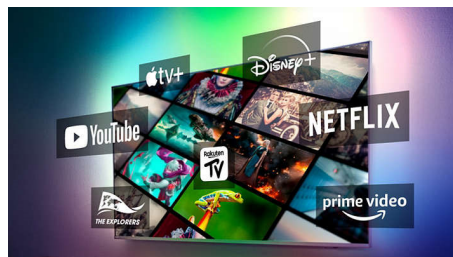

Google TV™

O que deseja assistir? O Google TV reúne filmes, programas e muito mais, de todos os

55PUG8808/78

seus aplicativos e assinaturas, e os organiza para você. Você receberá sugestões com base no que gosta, e pode até mesmo usar o aplicativo Google TV em seu telefone para criar uma watchlist quando quiser.