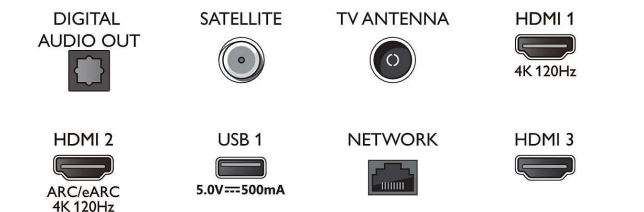

Android TV

- Besturingssysteem: Google TV™

Connections

Side

Bottom

4K Ambilight TV

126 cm (50") Ambilight TV P5 Picture Engine-120 Hz, Voornaamste HDR-indelingen ondersteund, Google TV™

Specificaties

- Vooraf geïnstalleerde apps: Google Play Movies*, Google Search, YouTube, Netflix, Apple TV, Amazon Prime Video, Disney+, YouTube Music, Fitness-app, Ambilight Aurora
- Geheugen (flash): 16 GB*
- Gaming cloud: Geforce Now

Smart TV-functies

- Interactieve TV: HbbTV
- Afstandsbediening: met spraak
- Spraakassistent*: Google Assistant ingebouwd, Afstandsbediening met microfoon., Werkt met Alexa

Multimedia-toepassingen

- Videoweergaveformaten: Containers: AVI, MKV, H264/MPEG-4 AVC, MPEG-1, MPEG-2, MPEG-4, VP9, HEVC (H.265), AV1
- Muziekweergaveformaten: AAC, MP3, WAV, WMA (versie 2 tot versie 9.2), WMA-PRO (v9 en v10), FLAC
- Ondersteunde ondertitelindelingen: .SMI, .SRT, .SSA, .SUB, .TXT, .ASS
- Beeldweergaveformaten: JPEG, BMP, GIF, PNG, 360 foto, HEIF