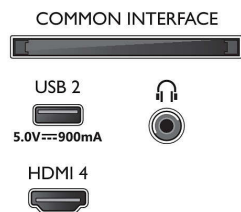

Android TV

- Besturingssysteem: Google TV™

Connections

Side

Bottom

4K Ambilight TV

126 cm (50") Ambilight TV P5 Picture Engine-120 Hz, Voornaamste HDR-indelingen ondersteund, Google TV™

Specificaties