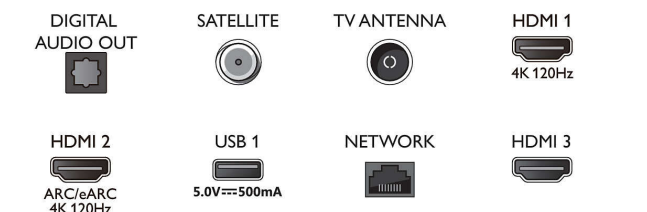

Android TV

- OS: Google TV™
- Applicazioni preinstallate: Google Play Movies*, Google Search, YouTube, Netflix, Apple TV,

Connections

Side

Bottom

TV Ambilight 4K

TV Ambilight da 126 cm (50") Processore P5 Perfect Picture, Supporta i principali formati HDR, Google TV™

Specifiche

50PUS8808/12

Amazon Prime Video, Disney+, YouTube Music, Fitness App, Ambilight Aurora

- Capacità memoria (Flash): da 16 GB*
- Cloud Gaming: Geforce Now

Funzioni Smart TV

- TV interattiva: HbbTV
- Telecomando: con sistema vocale
- Assistente vocale*: Google Assistant integrato, Telecomando con microfono., Compatibile con Alexa