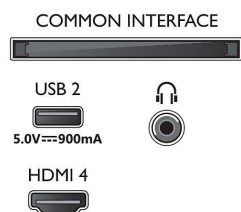

TV Ambilight da 126 cm (50") Processore P5 Perfect Picture, Supporta i principali formati HDR, Google TV™

Specifiche

Ambilight

- Funzioni Ambilight: Adattabile al colore della parete, Modalità Lounge, Modalità gioco, Ambilight Music, AmbiWakeup, AmbiSleep, Altoparlanti wireless Philips per la casa, Animazione di avvio Ambilight
- Versione Ambilight: 3 lati

Immagine/Display

- Dim. diagonale schermo (pollici): 50 pollici
- Dim. diagonale schermo (metrico): 126 cm
- Display: LED con risoluzione Ultra HD 4K
- Risoluzione del display: 3840 x 2160

- Velocità di aggiornamento nativa: 120 Hz
- Picture engine: Processore P5 Perfect Picture
- Miglioramento dell'immagine: Micro Dimming Pro, Ampio spettro di colori, 90% DCI/P3, HDR10+, Dolby Vision, CalMAN Ready, Perfect Natural Motion, HLG (Hybrid Log Gamma)

Risoluzione del display

- Velocità di aggiornamento della risoluzione: 576p-50Hz, 640x480-60Hz, 720p-50Hz, 60Hz, 1920x1080p-24Hz, 25Hz, 30Hz, 50Hz, 60Hz, 100Hz, 120Hz., 2560x1440-60Hz, 120Hz, 3840x2160p-24Hz, 25Hz, 30Hz, 50Hz, , 60Hz,

100Hz, 120Hz.

Sintonizzatore/Ricezione/Trasmissione

- TV digitale: DVB-T/T2/T2-HD/C/S/S2
- Guida ai programmi TV*: EPG 8 giorni
- Indicazione forza segnale
- Televideo: 1000 pagine Hypertext
- Supporto HEVC

Android TV

- OS: Google TV™
- Applicazioni preinstallate: Google Play Movies*, Google Search, YouTube, Netflix, Apple TV,

Connections

Side