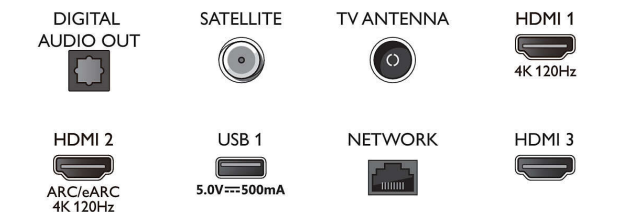

Connections

Side

Bottom

Téléviseur 4K Ambilight

Téléviseur Ambilight 108 cm (43") Moteur P5 Picture Engine - 120 Hz, Principaux formats HDR pris en charge, Google TV™

Caractéristiques

Android TV

- Système d'exploitation: Google TV™
- Applications intégrées: Google Play Films*, Google Search, YouTube, Netflix, Apple TV, BBC iPlayer, Amazon Prime Video, Disney+, YouTube Music, Application Fitness, Ambilight Aurora
- Taille de la mémoire (flash): 16 Go*
- Cloud de gaming: GeForce NOW