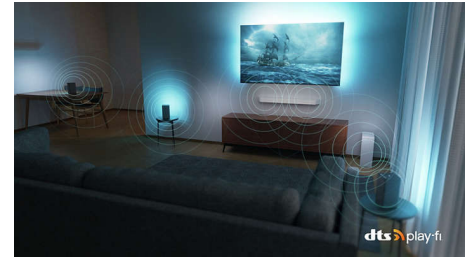

Dolby Vision et Dolby Atmos

Grâce aux technologies Dolby Vision et Dolby Atmos intégrées, vos films, émissions et jeux bénéficient d'une qualité visuelle et sonore incroyable. L'image est fidèle à la vision du réalisateur. Finie, la déception des scènes trop sombres pour comprendre ce qu'il se passe ! Entendez chaque mot clairement. Vivez des effets sonores entièrement immersifs.

43PUS8888/12

DTS Play-Fi

Votre téléviseur diffuse un son clair et de qualité dès le déballage. Si vous souhaitez aller plus loin, le système audio domestique sans fil Philips avec DTS Play-Fi vous permet de connecter des barres de son et des enceintes sans fil compatibles dans toute la maison en quelques secondes. Vous pouvez même créer un système Home Cinéma Surround en utilisant votre téléviseur comme enceinte centrale.