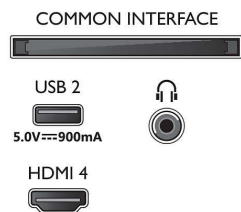

Connections

Side

Bottom

Téléviseur 4K Ambilight

Téléviseur Ambilight 108 cm (43") Moteur P5 Picture Engine - 120 Hz, Principaux formats HDR pris en charge, Google TV™

Caractéristiques

Android TV

- Système d'exploitation: Google TV™
- Applications intégrées: Google Play Films*, Google Search, YouTube, Netflix, Apple TV, BBC iPlayer, Amazon Prime Video, Disney+, YouTube Music, Application Fitness, Ambilight Aurora
- Taille de la mémoire (flash): 16 Go*
- Cloud de gaming: GeForce NOW