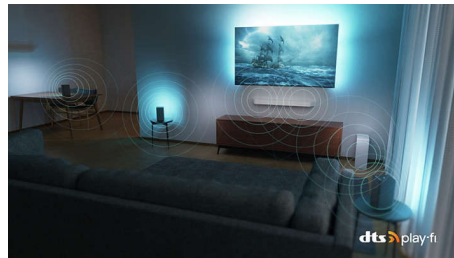

DTS Play-Fi

Goditi un audio chiaro e di qualità. Se vuoi di più, il sistema Home wireless Philips con DTS

43PUS8808/12

Play-Fi ti consente di collegare in pochi secondi soundbar e altoparlanti wireless compatibili in tutta la casa. È anche possibile creare un sistema audio surround Home Theater utilizzando il televisore come altoparlante centrale.

DTS Play-Fi

Audio TV eccellente. E aggiungere soundbar o altoparlanti è facilissimo