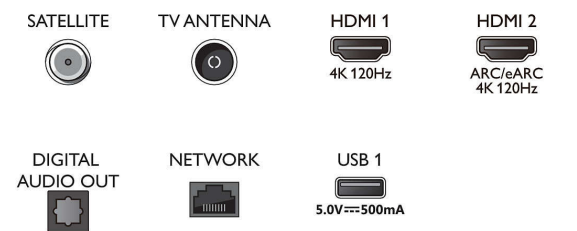

4K телевізор з Ambilight

Телевізор 121 см (48 д.) із Ambilight P5 AI Perfect Picture Engine, Звук Dolby Atmos, Google TV™

48OLED718/12

Специфікації

Ambilight

- Функції Ambilight: Адаптація до кольору стіни, Режим розслаблюючого світла, Режим гри, Музичний режим Ambilight, AmbiWakeUp, AmbiSleep, Працює з бездротовими домашніми гучномовцями Philips, Анімація завантаження Ambilight
- Версія Ambilight: 3-стороння

Зображення/дисплей

- Розмір екрана по діагоналі (у метрах): 121 см
- Дисплей: 4K Ultra HD OLED

- Роздільна здатність панелі: 3840 x 2160
- Природна частота оновлення: 120 Гц
- Процесор зображення: P5 AI Perfect Picture Engine
- Покращення зображення: Широка кольорова гама 97% DCI/P3, Perfect Natural Motion, Micro Dimming Perfect, Dolby Vision, Режим PQ зі штучним інтелектом, Підтримка CalMAN, Адаптер HDR10+, Режим Filmmaker mode, HLG (Hybrid Log Gamma)
- Розмір екрана по діагоналі (у дюймах): 48 дюймів

Роздільна здатність вхідного сигналу

Дисплея

- Роздільна здатність – частота оновлення: 576p – 50 Гц, 640x480 – 60 Гц, 720p – 50 Гц, 60 Гц, 1920x1080p – 24 Гц, 25 Гц, 30 Гц, 50 Гц, 60 Гц, 100 Гц, 120 Гц, 2560x1440 – 60 Гц, 120 Гц, 3840x2160p – 24 Гц, 25 Гц, 30 Гц, 50 Гц, 60 Гц, 100 Гц, 120 Гц.

Тюнер/Прийм./Передача

- Цифрові телевізори: DVB-T/T2/T2-HD/C/S/S2
- Телегід*: Електронний довідник програм на 8 днів
- Індикація потужності сигналу

Connections

Side

Bottom