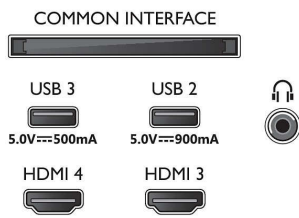

4K телевізор з Ambilight

Телевізор 121 см (48 д.) із Ambilight P5 AI Perfect Picture Engine, Звук Dolby Atmos, Google TV™

48OLED718/12

Специфікації

Ambilight

- Функції Ambilight: Адаптація до кольору стіни, Режим розслаблюючого світла, Режим гри, Музичний режим Ambilight, AmbiWakeUp, AmbiSleep, Працює з бездротовими домашніми гучномовцями Philips, Анімація завантаження Ambilight
- Версія Ambilight: 3-стороння

Зображення/дисплей

- Розмір екрана по діагоналі (у метрах): 121 см
- Дисплей: 4K Ultra HD OLED

- Роздільна здатність панелі: 3840 x 2160
- Природна частота оновлення: 120 Гц
- Процесор зображення: P5 AI Perfect Picture Engine
- Покращення зображення: Широка кольорова гама 97% DCI/P3, Perfect Natural Motion, Micro Dimming Perfect, Dolby Vision, Режим PQ зі штучним інтелектом, Підтримка CalMAN, Адаптер HDR10+, Режим Filmmaker mode, HLG (Hybrid Log Gamma)
- Розмір екрана по діагоналі (у дюймах): 48 дюймів

Роздільна здатність вхідного сигналу

Дисплея

- Роздільна здатність – частота оновлення: 576p – 50 Гц, 640x480 – 60 Гц, 720p – 50 Гц, 60 Гц, 1920x1080p – 24 Гц, 25 Гц, 30 Гц, 50 Гц, 60 Гц, 100 Гц, 120 Гц, 2560x1440 – 60 Гц, 120 Гц, 3840x2160p – 24 Гц, 25 Гц, 30 Гц, 50 Гц, 60 Гц, 100 Гц, 120 Гц.

Тюнер/Прийм./Передача

- Цифрові телевізори: DVB-T/T2/T2-HD/C/S/S2
- Телегід*: Електронний довідник програм на 8 днів
- Індикація потужності сигналу

Connections

Side