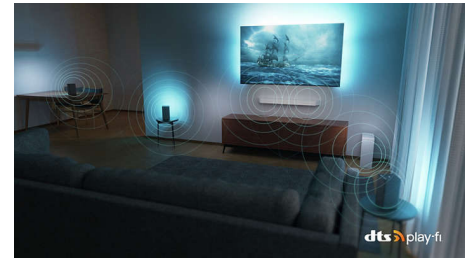

DTS Play-Fi

Ви отримаєте чудовий, чистий звук телевізора відразу після розпакування. Якщо вам потрібно більше, бездротова домашня система Philips із DTS Play-Fi дозволяє за лічені секунди під'єднати сумісні саундбари і бездротові гучномовці по всій оселі. Можна навіть створити систему домашнього кінотеатру з об'ємним звуком, використовуючи телевізор як центральний гучномовець.