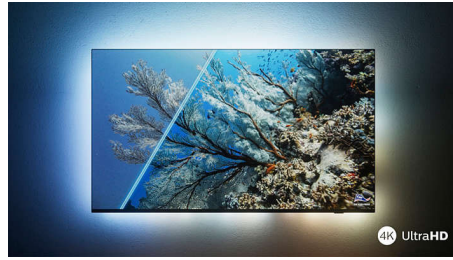

Ultrascherp beeld

Geniet van helder, superscherp beeld met levendige kleuren, waar u ook naar kijkt. Bovendien is deze 4K UHD Ambilight-TV compatibel met alle belangrijke HDR-indelingen, zodat u meer details ziet wanneer u HDR-content streamt, zelfs in donkere en lichte gebieden.