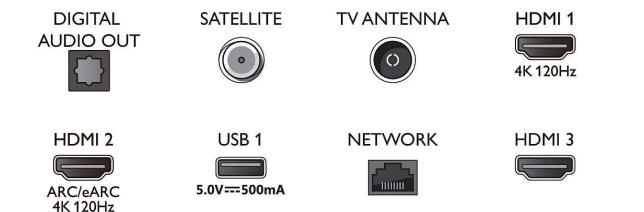

Android TV

- Besturingssysteem: Google TV™
- Vooraf geïnstalleerde apps: Google Play Movies*,

Connections

Side

Bottom

4K Ambilight TV

126 cm (50") Ambilight TV P5 Perfect Picture Engine, Voornaamste HDR-indelingen ondersteund, Google TV™

Specificaties

- Google Search, YouTube, Netflix, Apple TV, Amazon Prime Video, Disney+, YouTube Music, Fitness-app, Ambilight Aurora
- Geheugen (flash): 16 GB*
- Gaming cloud: Geforce Now

Smart TV-functies

- Interactieve TV: HbbTV
- Afstandsbediening: met spraak
- Spraakassistent*: Google Assistant ingebouwd, Afstandsbediening met microfoon., Werkt met Alexa

Multimediaoepassingen

- Videoweergaveformaten: Containers: AVI, MKV, H264/MPEG-4 AVC, MPEG-1, MPEG-2, MPEG-4, VP9, HEVC (H.265), AV1
- Muziekweergaveformaten: AAC, MP3, WAV, WMA (versie 2 tot versie 9.2), WMA-PRO (v9 en v10), FLAC
- Ondersteunde ondertitelindelingen: .SML, .SRT, .SSA, .SUB, .TXT, .ASS
- Beeldweergaveformaten: JPEG, BMP, GIF, PNG, 360 foto, HEIF