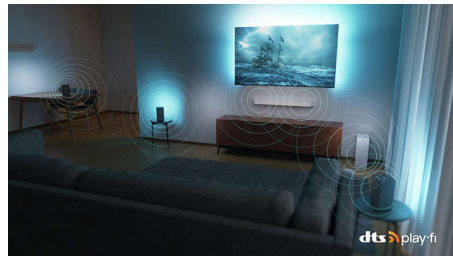

Aantrekkelijk ontwerp

Aantrekkelijk ontwerp met draaivoet. Perfect in elke kamer.

DTS Play-Fi

Met alleen de TV geniet u direct van geweldig, helder geluid. Als u nog meer wilt, kunt u met

50PUS8808/12

het Philips Wireless Home System met DTS Play-Fi binnen enkele seconden verbinding maken met compatibele soundbars en draadloze luidsprekers in uw huis. U kunt zelfs een home cinema surround-soundsysteem maken met uw TV als centrale luidspreker.