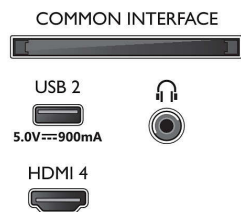

Android TV

- Besturingssysteem: Google TV™
- Vooraf geïnstalleerde apps: Google Play Movies*,

Connections

Side

Bottom

4K Ambilight TV

126 cm (50") Ambilight TV P5 Perfect Picture Engine, Voornaamste HDR-indelingen ondersteund, Google TV™