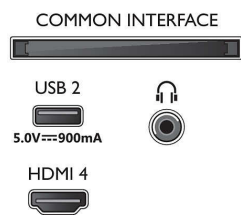

Téléviseur Ambilight 126 cm (50") Moteur P5 Perfect Picture Engine, Principaux formats HDR pris en charge, Google TV™

50PUS8508/12

Caractéristiques

Ambilight

- Fonctions Ambilight: S'adapte à la couleur du mur, Mode lounge, Mode jeu, Musique Ambilight, AmbiWakeup, AmbiSleep, compatible avec les enceintes domestiques sans fil Philips, Animation de démarrage Ambilight
- Version Ambilight: 3 côtés

Image/affichage

- Diagonale de l'écran (pouces): 50 pouces
- Diagonale de l'écran (cm): 126 cm
- Afficheur: LED 4K Ultra HD
- Résolution d'écran: 3840 x 2160

- Fréquence de rafraîchissement natif: 60 Hz
- Processeur d'images: Moteur P5 Perfect Picture Engine
- Amélioration de l'image: Dolby Vision, HDR10+, Micro Dimming Pro, Natural Motion, Wide Color Gamut 90 % DCI/P3, CalMAN Ready, HLG (Hybrid Log Gamma)

Résolution d'entrée de l'écran

- Résolution - fréquence de rafraîchissement: 576p-50 Hz, 640 x 480 - 60 Hz, 720p - 50 Hz, 60 Hz, 1920 x 1080p - 24 Hz, 25 Hz, 30 Hz, , 50 Hz, 60 Hz, 2560 x 1440 - 60 Hz, 3840 x 2160p -

24 Hz, 25 Hz, 30 Hz, , 50 Hz, 60 Hz

Tuner/réception/transmission

- TV numérique: DVB-T/T2/T2-HD/C/S/S2
- Guide des programmes de télévision*: Guide électronique de programmes 8 j.
- Indication de l'intensité du signal
- Télétexte: Hypertexte 1 000 pages
- Compatible HEVC

Android TV

- Système d'exploitation: Google TV™
- Applications intégrées: Google Play Films*, Google

Connections

Side