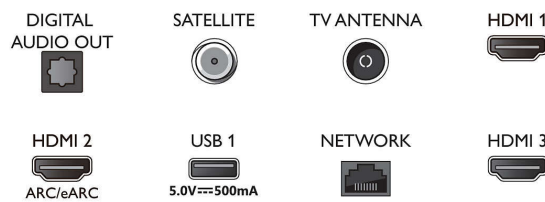

Téléviseur 4K Ambilight

Téléviseur Ambilight 126 cm (50") Moteur P5 Perfect Picture Engine, Principaux formats HDR pris en charge, Google TV™

50PUS8508/12

Caractéristiques

Ambilight

- Fonctions Ambilight: S'adapte à la couleur du mur, Mode lounge, Mode jeu, Musique Ambilight, AmbiWakeup, AmbiSleep, compatible avec les enceintes domestiques sans fil Philips, Animation de démarrage Ambilight
- Version Ambilight: 3 côtés

Image/affichage

- Diagonale de l'écran (pouces): 50 pouces
- Diagonale de l'écran (cm): 126 cm
- Afficheur: LED 4K Ultra HD
- Résolution d'écran: 3840 x 2160

- Fréquence de rafraîchissement natif: 60 Hz
- Processeur d'images: Moteur P5 Perfect Picture Engine
- Amélioration de l'image: Dolby Vision, HDR10+, Micro Dimming Pro, Natural Motion, Wide Color Gamut 90 % DCI/P3, CalMAN Ready, HLG (Hybrid Log Gamma)

Résolution d'entrée de l'écran

- Résolution - fréquence de rafraîchissement: 576p-50 Hz, 640 x 480 - 60 Hz, 720p - 50 Hz, 60 Hz, 1920 x 1080p - 24 Hz, 25 Hz, 30 Hz, , 50 Hz, 60 Hz, 2560 x 1440 - 60 Hz, 3840 x 2160p -

24 Hz, 25 Hz, 30 Hz, , 50 Hz, 60 Hz

Tuner/réception/transmission

- TV numérique: DVB-T/T2/T2-HD/C/S/S2
- Guide des programmes de télévision*: Guide électronique de programmes 8 j.
- Indication de l'intensité du signal
- Télétexte: Hypertexte 1 000 pages
- Compatible HEVC

Android TV

- Système d'exploitation: Google TV™
- Applications intégrées: Google Play Films*, Google

Connections

Side

Bottom