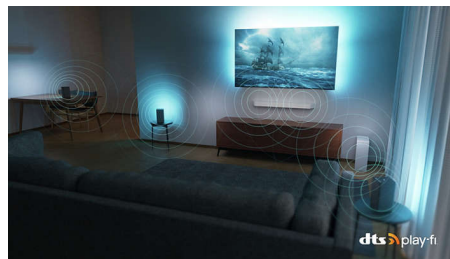

DTS Play-Fi

Votre téléviseur diffuse un son clair et de qualité dès le déballage. Si vous souhaitez aller plus loin, le système audio domestique sans fil Philips avec DTS Play-Fi vous permet de connecter des barres de son et des enceintes sans fil compatibles dans toute la maison en quelques secondes. Vous pouvez même créer

50PUS8508/12

un système Home Cinéma Surround en utilisant votre téléviseur comme enceinte centrale.

DTS Play-Fi

Un son exceptionnel. Barres de son ou enceintes faciles à ajouter.