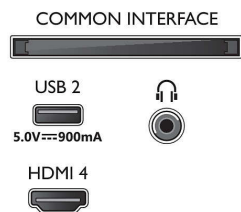

Televisor 4K com Ambilight

Televisor Ambilight de 108 cm (43") Motor de imagem P5 – 120 Hz, Principais formatos HDR suportados, Google TV™

Especificações

Ambilight

- Funcionalidades Ambilight: Adaptável à cor da parede, Modo Lounge light, Modo de jogo, Ambilight música, AmbiWakeup, AmbiSleep, Altifalantes sem fios em casa Philips, Animação de arranque do Ambilight
- Versão da Ambilight: em 3 lados

2 colunas frequências médias e altas 10 W, subwoofer 30 W

- Tamanho do ecrã na diagonal (pol.): 43 polegada
- Tamanho do ecrã na diagonal (métrico): 108 cm
- Visor: LED 4K Ultra HD

- Resolução do painel: 3840 x 2160
- Taxa de atualização nativa: 120 Hz
- Motor de imagem: P5 Perfect Picture Engine
- Melhoramento de imagem: Micro Dimming Pro, Vasta gama cromática 90% DCI/P3, HDR10+, Dolby Vision, Pronto para CalMAN, Perfect Natural Motion, HLG (Hybrid Log Gamma)

Resolução de entrada do ecrã

- Resolução – Taxa de atualização: 576p – 50 Hz, 640 x 480 – 60 Hz, 720p – 50 Hz, 60 Hz, 1920 x 1080p - 24 Hz, 25 Hz, 30 Hz, 50 Hz, , 60 Hz, 100 Hz, 120 Hz., 2560 x 1440 - 60 Hz, 120 Hz, 3840 x

43PUS8808/12

2160p - 24 Hz, 25 Hz, 30 Hz, 50 Hz, , 60 Hz, 100 Hz, 120 Hz.

Sintonizador/receção/transmissão

- Televisão Digital: DVB-T/T2/T2-HD/C/S/S2
- Guia de programação*: Guia de programação eletrónico, 8 dias
- Indicação da força do sinal
- Teletexto: 1000 páginas de Hipertexto
- Suporte de HEVC

Android TV

- OS: Google TV™

Connections

Side