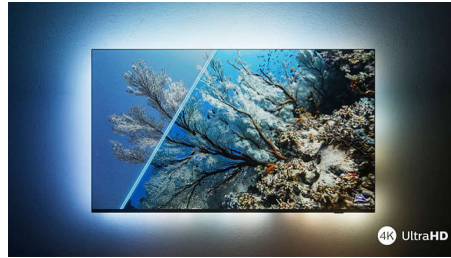

Imagens ultra nítidas

Independentemente do que estiver a ver, desfrute de uma imagem brilhante e ultra nítida com cores vivas. Além disso, o televisor Ambilight 4K (UHD) é compatível com todos os principais formatos HDR para que possa ver mais detalhes, mesmo em áreas mais luminosas e escuras, quando estiver a transmitir conteúdo HDR.