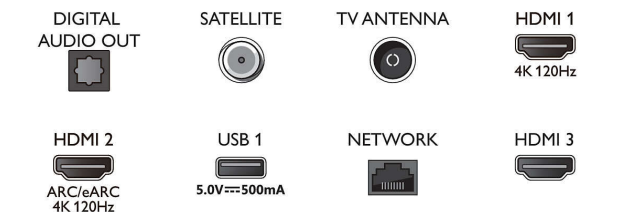

Televisor 4K com Ambilight

Televisor Ambilight de 108 cm (43") Motor de imagem P5 – 120 Hz, Principais formatos HDR suportados, Google TV™

Especificações

Ambilight

- Funcionalidades Ambilight: Adaptável à cor da parede, Modo Lounge light, Modo de jogo, Ambilight música, AmbiWakeup, AmbiSleep, Altifalantes sem fios em casa Philips, Animação de arranque do Ambilight
- Versão da Ambilight: em 3 lados

2 colunas frequências médias e altas 10 W, subwoofer 30 W

- Tamanho do ecrã na diagonal (pol.): 43 polegada
- Tamanho do ecrã na diagonal (métrico): 108 cm
- Visor: LED 4K Ultra HD

- Resolução do painel: 3840 x 2160
- Taxa de atualização nativa: 120 Hz
- Motor de imagem: P5 Perfect Picture Engine
- Melhoramento de imagem: Micro Dimming Pro, Vasta gama cromática 90% DCI/P3, HDR10+, Dolby Vision, Pronto para CalMAN, Perfect Natural Motion, HLG (Hybrid Log Gamma)

Resolução de entrada do ecrã

- Resolução – Taxa de atualização: 576p – 50 Hz, 640 x 480 – 60 Hz, 720p – 50 Hz, 60 Hz, 1920 x 1080p - 24 Hz, 25 Hz, 30 Hz, 50 Hz, , 60 Hz, 100 Hz, 120 Hz., 2560 x 1440 - 60 Hz, 120 Hz, 3840 x

43PUS8808/12

2160p - 24 Hz, 25 Hz, 30 Hz, 50 Hz, , 60 Hz, 100 Hz, 120 Hz.

Sintonizador/receção/transmissão

- Televisão Digital: DVB-T/T2/T2-HD/C/S/S2
- Guia de programação*: Guia de programação eletrónico, 8 dias
- Indicação da força do sinal
- Teletexto: 1000 páginas de Hipertexto
- Suporte de HEVC

Android TV

- OS: Google TV™

Connections

Side

Bottom