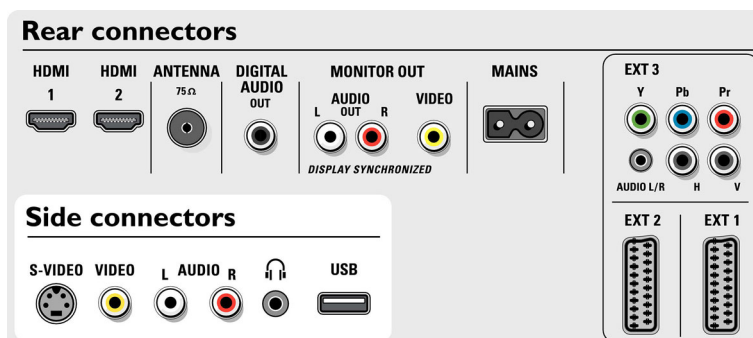

- Autoformat, Movie expand 14:9, Movie expand 16:9, Flytting av teksting og overskrift, Superzoom, Widescreen
- Fjernkontroll: Amp, DVD, Sat, STB (set-top-boks), Videospiller
- Fjernkontrolltype: RC4404
- Tekst-tv: 1200-siders hypertekst
- Bilde i bilde: Dobbel tekstskjerm
- Tekst-TV-forbedringer: Vane-registrering, Programinformasjonslinje

Lyd

- Utgangseffekt (RMS): 2 x 8 W
- Lydsystem: Virtual Dolby Digital
- Lydforbedring: Digital signalbehandling, Dynamisk bassforbedring, Grafisk equaliser

Høytalere

- Innebygde høytalere: 2
- Høytalertyper: Integreerte woofere med wOOx, Dome diskantehøytaler

Tilkoblingsmuligheter

- Front-/sidetilkoblinger: Audio v/h inn, CVBS inn, Hodetelefonutgang, S-video inn, USB
- Ext 1 Scart: Audio v/h, CVBS inn/ut, RGB
- Ext 2 Scart: Audio v/h, CVBS inn/ut, RGB
- Andre tilkoblinger: Analog audio venstre/høyre ut, S/PDIF inn (koaksial), S/PDIF ut (koaksial)
- Ext 4: HDMI
- Ext 5: HDMI
- Ext 6: YPbPr

Drift

- Strømnett: AC 220–240 V +/- 10 %
- Omgivelsestemperatur: 5 °C til 40 °C
- Effektforbruk: 79 W
- Effektforbruk i standby: 0,9

Tilbehør

- Vedlagt tilbehør: Bordstativ, koaksial RF-antennekabel
- Ekstraustyr: Gulvstativ

Mål

- Bredde, apparat: 875 millimeter
- Høyde, apparat: 610 millimeter
- Dybde, apparat: 107 millimeter
- Høyde, apparat (med stativ): 662 millimeter

- Dybde, apparat (med stativ): 230 millimeter

Utgivelsesdato
2023-08-13

Versjon: 3.0.6

EAN: 87 10895 98264 1

© 2023 Koninklijke Philips N.V.
Alle rettigheter forbeholdt.

Spesifikasjonene kan endres uten varsel. Varemerker tilhører Koninklijke Philips N.V. eller deres respektive eiere.

www.philips.com