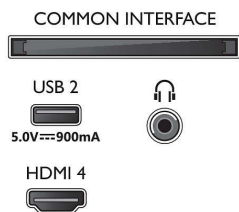

Android TV

- Système d'exploitation: Google TV™
- Applications intégrées: Google Play Films*, Google

Connections

Side

Bottom

Téléviseur 4K Ambilight

Téléviseur Ambilight 108 cm (43") Moteur P5 Picture Engine - 120 Hz, Principaux formats HDR pris en charge, Google TV™