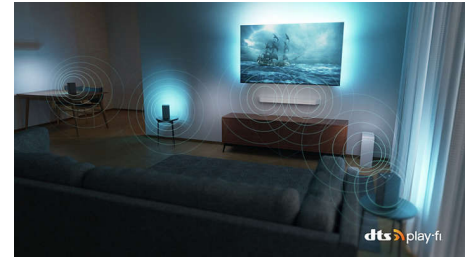

Design séduisant

Magnifique design avec pied pivotant. Parfait dans n'importe quelle pièce.

43PUS8808/12

DTS Play-Fi

Votre téléviseur diffuse un son clair et de qualité dès le déballage. Si vous souhaitez aller plus loin, le système audio domestique sans fil Philips avec DTS Play-Fi vous permet de connecter des barres de son et des enceintes sans fil compatibles dans toute la maison en quelques secondes. Vous pouvez même créer un système Home Cinéma Surround en utilisant votre téléviseur comme enceinte centrale.