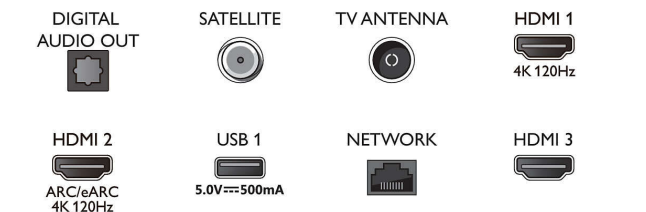

Android TV

- Système d'exploitation: Google TV™
- Applications intégrées: Google Play Films*, Google

Connections

Side

Bottom

Téléviseur 4K Ambilight

Téléviseur Ambilight 108 cm (43") Moteur P5 Picture Engine - 120 Hz, Principaux formats HDR pris en charge, Google TV™

Caractéristiques

Search, YouTube, Netflix, Apple TV, Amazon Prime Video, Disney+, YouTube Music, Application Fitness, Ambilight Aurora

- Taille de la mémoire (flash): 16 Go*
- Cloud de gaming: GeForce NOW