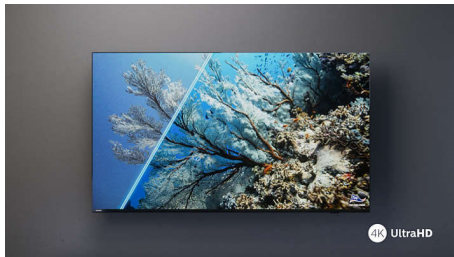

Philips LED
4K TV

108 cm (43 collu) TV

Atbalsta galvenos HDR formātus
Dolby Atmos skaņa
Philips Smart TV

43PUS7608

Atrodiet. Skatieties. Iemīliet.

4K TV

Lai arī kas jums patiktu, šis atsaucīgais viedtelevizors to atradīs ātri. Sākot ar vecajiem favorītiem, līdz jaunam saturam, varat atpūsties, kamēr TV jūsu vietā meklēs visos lielajos straumēšanas pakalpojumos! Jūs iegūsiat asu attēlu un imersīvu Dolby Atmos skaņu.

PHILIPS

4K TV

108 cm (43 collu) TV Atbalsta galvenos HDR formātus, Dolby Atmos skaņa, Philips Smart TV

43PUS7608/12

Izceltie produkti

Īpaši ass attēls

Vienalga, ko skatāties, šis 4K LED TV nodrošina spilgtu, īpaši asu attēlu ar spilgtām krāsām. Turklāt šis TV ir saderīgs ar visiem galvenajiem HDR formātiem, tāpēc redzēsiet vairāk sīkumu pat tumšās un gaišās zonās, kad straumēsiet HDR saturu.