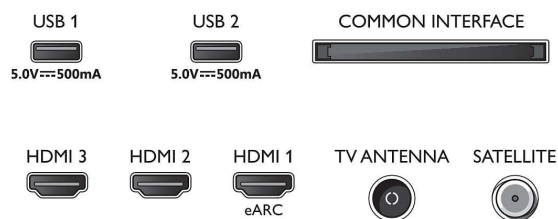

Connections

Side

Rear

4K TV

108 cm (43 collu) TV Atbalsta galvenos HDR formātus, Dolby Atmos skaņa, Philips Smart TV

43PUS7608/12

Specifikācijas

Multivides lietojumprogrammas