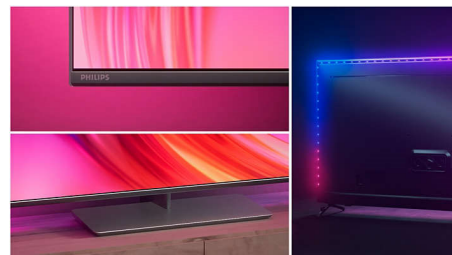

Un emballage responsable

Vous cherchez un téléviseur qui s'adapte à votre pièce ? L'écran pratiquement sans cadre de ce téléviseur Ambilight s'adapte à presque tous les intérieurs, et le support pivotant facilite la mise en place. Notre emballage utilise du carton recyclé certifié FSC et nos documents imprimés utilisent du papier recyclé.

Design séduisant

Magnifique design avec pied pivotant. Parfait dans n'importe quelle pièce.

50PUS8808/12