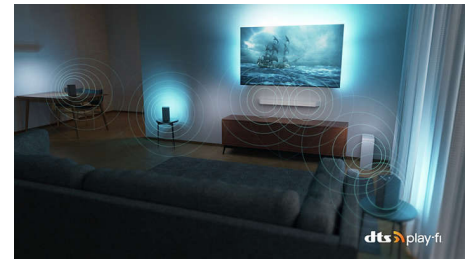

### DTS Play-Fi

Votre téléviseur diffuse un son clair et de qualité dès le déballage. Si vous souhaitez aller plus loin, le système audio domestique sans fil Philips avec DTS Play-Fi vous permet de connecter des barres de son et des enceintes sans fil compatibles dans toute la maison en quelques secondes. Vous pouvez même créer un système Home Cinéma Surround en utilisant votre téléviseur comme enceinte centrale.