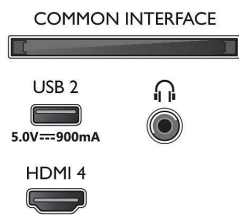

Téléviseur Ambilight 126 cm (50") Moteur P5 Perfect Picture Engine, Principaux formats HDR pris en charge, Google TV™

Caractéristiques

Ambilight

- Fonctions Ambilight: S'adapte à la couleur du mur, Mode lounge, Mode jeu, Musique Ambilight, AmbiWakeUp, AmbiSleep, Enceintes domestiques sans fil Philips, Animation de démarrage Ambilight
- Version Ambilight: 3 côtés

Image/affichage

- Diagonale de l'écran (pouces): 50 pouces
- Diagonale de l'écran (cm): 126 cm
- Afficheur: LED 4K Ultra HD
- Résolution d'écran: 3840 x 2160
- Fréquence de rafraîchissement natif: 120 Hz

- Processeur d'images: Moteur P5 Perfect Picture Engine
- Amélioration de l'image: Micro Dimming Pro, Wide Color Gamut 90 % DCI/P3, HDR10+, Dolby Vision, CalMAN Ready, Perfect Natural Motion, HLG (Hybrid Log Gamma)

Résolution d'entrée de l'écran

- Résolution - fréquence de rafraîchissement: 576p-50 Hz, 640 x 480 - 60 Hz, 720p - 50 Hz, 60 Hz, 1920 x 1080p - 24 Hz, 25 Hz, 30 Hz, 50 Hz, , 60 Hz, 100 Hz, 120 Hz., 2560 x 1440 - 60 Hz, 120 Hz, 3840 x 2160p - 24 Hz, 25 Hz, 30 Hz,

50 Hz, , 60 Hz, 100 Hz, 120 Hz.

Tuner/réception/transmission

- TV numérique: DVB-T/T2/T2-HD/C/S/S2
- Guide des programmes de télévision*: Guide électronique de programmes 8 j.
- Indication de l'intensité du signal
- Télétexte: Hypertexte 1 000 pages
- Compatible HEVC

Android TV

- Système d'exploitation: Google TV™
- Applications intégrées: Google Play Films*, Google

Connections

Side