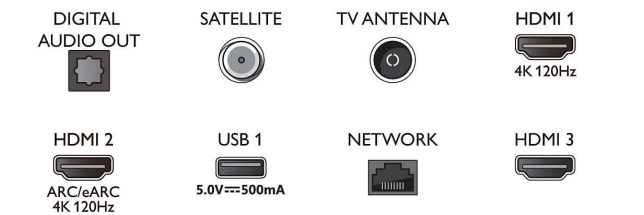

Caractéristiques

Ambilight

- Fonctions Ambilight: S'adapte à la couleur du mur, Mode lounge, Mode jeu, Musique Ambilight, AmbiWakeUp, AmbiSleep, Enceintes domestiques sans fil Philips, Animation de démarrage Ambilight
- Version Ambilight: 3 côtés

Image/affichage

- Diagonale de l'écran (pouces): 50 pouces
- Diagonale de l'écran (cm): 126 cm
- Afficheur: LED 4K Ultra HD
- Résolution d'écran: 3840 x 2160
- Fréquence de rafraîchissement natif: 120 Hz

- Processeur d'images: Moteur P5 Perfect Picture Engine
- Amélioration de l'image: Micro Dimming Pro, Wide Color Gamut 90 % DCI/P3, HDR10+, Dolby Vision, CalMAN Ready, Perfect Natural Motion, HLG (Hybrid Log Gamma)

Résolution d'entrée de l'écran

- Résolution - fréquence de rafraîchissement: 576p-50 Hz, 640 x 480 - 60 Hz, 720p - 50 Hz, 60 Hz, 1920 x 1080p - 24 Hz, 25 Hz, 30 Hz, 50 Hz, , 60 Hz, 100 Hz, 120 Hz., 2560 x 1440 - 60 Hz, 120 Hz, 3840 x 2160p - 24 Hz, 25 Hz, 30 Hz,

50 Hz, , 60 Hz, 100 Hz, 120 Hz.

Tuner/réception/transmission

- TV numérique: DVB-T/T2/T2-HD/C/S/S2
- Guide des programmes de télévision*: Guide électronique de programmes 8 j.
- Indication de l'intensité du signal
- Télétexte: Hypertexte 1 000 pages
- Compatible HEVC

Android TV

- Système d'exploitation: Google TV™
- Applications intégrées: Google Play Films*, Google

Connections

Side

Bottom