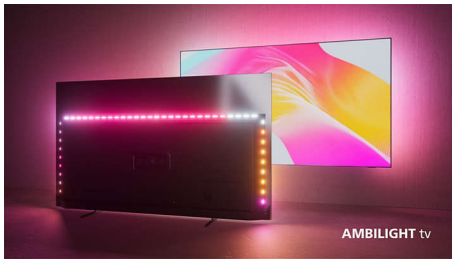

Téléviseur 4K Ambilight

Téléviseur Ambilight 126 cm (50") Moteur P5 Perfect Picture Engine, Principaux formats HDR pris en charge, Google TV™

Points forts

Le téléviseur avec Ambilight.

Les téléviseurs Ambilight sont équipés de LED placées derrière l'écran qui réagissent à l'image affichée pour vous plonger au cœur d'un halo de lumière colorée. Tout est transformé : votre téléviseur semble plus grand et l'immersion dans vos séries, films et jeux préférés est totale.