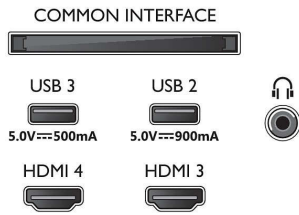

4K телевізор з Ambilight

Телевізор 121 см (48 д.) із Ambilight P5 AI Perfect Picture Engine, Звук Dolby Atmos, Google TV™

48OLED708/12

Специфікації

Ambilight

- Функції Ambilight: Вбудована Ambilight+hue, Адаптація до кольору стіни, Режим розслаблюючого світла, Режим гри, Музичний режим Ambilight, AmbiWakeup, AmbiSleep, Бездротові домашні гучномовці Philips, Ambilight Audio, Анімація завантаження Ambilight
- Версія Ambilight: 3-стороннє

Зображення/дисплей

- Розмір екрана по діагоналі (у метрах): 121 см
- Дисплей: 4K Ultra HD OLED

- Роздільна здатність панелі: 3840 x 2160
- Природна частота оновлення: 120 Гц
- Процесор зображення: P5 AI Perfect Picture Engine
- Покращення зображення: Широка колірна гама 97% DCI/P3, Perfect Natural Motion, Micro Dimming Perfect, Dolby Vision, Режим PQ зі штучним інтелектом, Підтримка CalMAN, Адаптер HDR10+, Режим Filmmaker mode, HLG (Hybrid Log Gamma)

Роздільна здатність вхідного сигналу

Дисплея

- Роздільна здатність – частота оновлення: 576р – 50 Гц, 720р – 50 Гц, 60 Гц, 1920x1080р – 24 Гц, 25 Гц, 30 Гц, 50 Гц., 60 Гц, 100 Гц, 120 Гц., 2560x1440 – 60 Гц, 120 Гц, 3840x2160р – 24 Гц, 25 Гц, 30 Гц, 50 Гц., 60 Гц, 100 Гц, 120 Гц., 640x480 – 60 Гц

Тюнер/Прийм./Передача

- Цифрові телевізори: DVB-T/T2/T2-HD/C/S/S2
- Телегід*: Електронний довідник програм на 8 днів
- Індикація потужності сигналу

Connections

Side