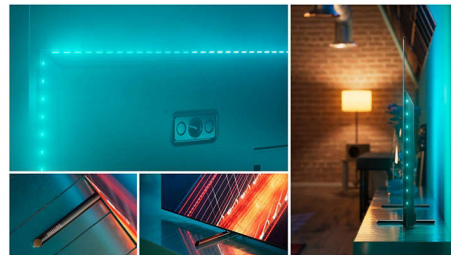

Конструкція преміум-класу

Майже безрамковий екран немов пливе на тонких матових хромованих ніжках, які надають цьому телевізору справжнього відчуття стилю. Для пакування використовується перероблений картон, сертифікований FSC, а для друкованих матеріалів — перероблений папір.