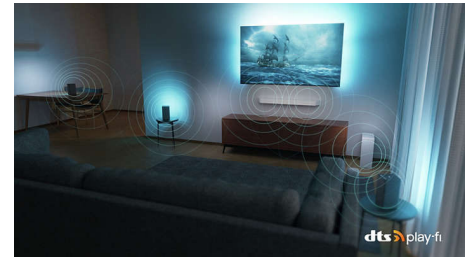

## DTS Play-Fi

Ви отримаєте чудовий, чистий звук телевізора відразу після розпакування. Якщо вам потрібно більше, бездротова домашня система Philips із DTS Play-Fi дозволяє за лічені секунди під'єднати сумісні саундбари і бездротові гучномовці по всій оселі. Можна навіть створити систему домашнього кінотеатру з об'ємним звуком, використовуючи телевізор як центральний гучномовець.