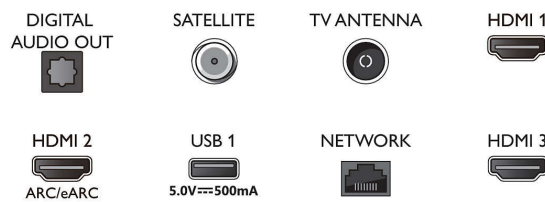

Android TV

- Système d'exploitation: Google TV™
- Applications intégrées: Google Play Films*, Google

Connections

Side

Bottom

Téléviseur 4K Ambilight

Téléviseur Ambilight 126 cm (50") Moteur P5 Perfect Picture Engine, Principaux formats HDR pris en charge, Google TV™

Caractéristiques

- Search, YouTube, Netflix, Apple TV, Amazon Prime Video, Disney+, YouTube Music, Application Fitness, Ambilight Aurora
- Taille de la mémoire (flash): 16 Go*
- Cloud de gaming: GeForce NOW