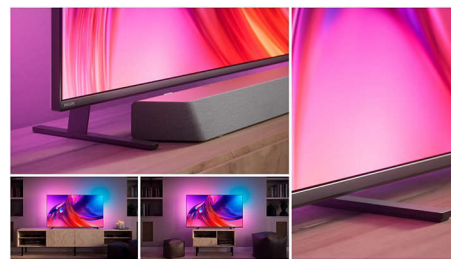

Un emballage responsable

Vous cherchez un téléviseur qui s'adapte à votre pièce ? L'écran pratiquement sans cadre de ce téléviseur Ambilight s'adapte à presque tous les intérieurs, et le support réglable en hauteur est idéal pour les barres de son. Notre emballage utilise du carton recyclé certifié FSC et nos documents imprimés utilisent du papier recyclé.

Design séduisant

Un design séduisant. La hauteur du socle est variable pour accueillir une barre de son.