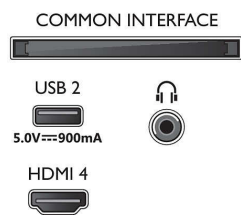

Android TV

- Système d'exploitation: Google TV™
- Applications intégrées: Google Play Films*, Google

Connections

Side

Bottom

Téléviseur 4K Ambilight

Téléviseur Ambilight 126 cm (50") Moteur P5 Perfect Picture Engine, Principaux formats HDR pris en charge, Google TV™