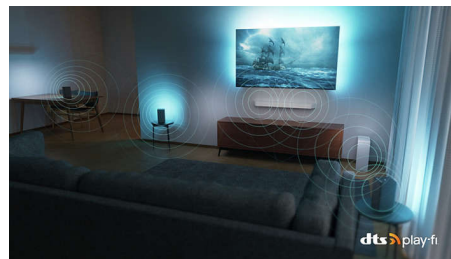

Profitez à fond de vos moments de détente avec The One. Ce téléviseur 4K Ambilight vous plonge au cœur de chaque série, film et jeu ! Bénéficiez d'une qualité d'image époustouflante, de toutes les applications de streaming, et d'un socle facile à régler pour accueillir une barre de son.

Design séduisant

Un design séduisant. La hauteur du socle est variable pour accueillir une barre de son.

DTS Play-Fi

Votre téléviseur diffuse un son clair et de qualité dès le déballage. Si vous souhaitez aller plus loin, le système audio domestique sans fil Philips avec DTS Play-Fi vous permet de connecter des barres de son et des enceintes sans fil compatibles dans toute la maison en quelques secondes. Vous pouvez même créer