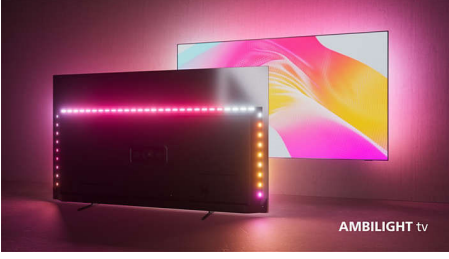

4K Ambilight TV

121 cm (48 inç) Ambilight TV P5 AI perfect görüntü motoru, Dolby Atmos ses kalitesi, Google TV™

Özellikler

Ambilight TV

Ambilight TV'ler, izlediğiniz içeriğe tepki vererek renkli bir ışık halesiyle sizi içine çeken, ekranın arkasında bulunan LED ışıklara sahip tek TV türüdür. Bu teknoloji, izleme deneyiminizi iyileştirir: TV'niz daha büyük görünür ve en sevdiğiniz programlar, filmler ve oyunlardan daha çok keyif alırsınız.