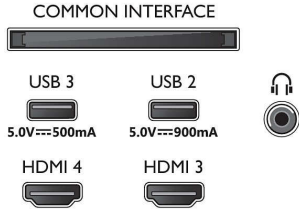

4K Ambilight TV

121 cm (48 inç) Ambilight TV P5 AI perfect görüntü motoru, Dolby Atmos ses kalitesi, Google TV™

48OLED708/12

Teknik Özellikler

Ambilight

- Ambilight Özellikleri: Duvar rengine uyarlanma, Dinlenme modu, Oyun Modu, Ambilight Müzik, AmbiWakeup, AmbiSleep, Philips Kablosuz Ev Hoparlörleriyle çalışır, Ambilight Başlangıç Animasyonu
- Ambilight Versiyonu: 3 taraflı

Görüntü/Ekran

- Çapraz ekran boyutu (metrik): 121 cm
- Ekran: 4K Ultra HD OLED

- Ekran çözünürlüğü: 3840 x 2160
- Yerel yenileme hızı: 120 Hz
- Fotoğraf motoru: P5 AI Perfect Görüntü Motoru
- Görüntü geliştirme: Geniş Renk Gamı %97 DCI/P3, Perfect Natural Motion, Micro Dimming Perfect, Dolby Vision, Yapay Zeka Destekli Görüntü Kalitesi modu, CalMAN Ready, HDR10+ Uyarlanabilir, Film yapımcısı modu, HLG (Hybrid Log Gamma)
- Çapraz ekran boyutu (inç): 48

Ekran giriş çözünürlüğü

- Çözünürlük - Yenileme hızı: 576p - 50 Hz, 640x480 - 60 Hz, 720p - 50 Hz, 60 Hz, 1920x1080p - 24 Hz, 25 Hz, 30 Hz, 50 Hz, 60 Hz, 100 Hz, 120 Hz., 2560x1440 - 60 Hz, 120 Hz, 3840x2160p - 24 Hz, 25 Hz, 30 Hz, 50 Hz, 60 Hz, 100 Hz, 120 Hz.

Tuner/Alım/İletim

- Dijital TV: DVB-T/T2/T2-HD/C/S/S2
- TV Program rehberi*: 8 günlük Elektronik Program Rehberi

Connections

Side