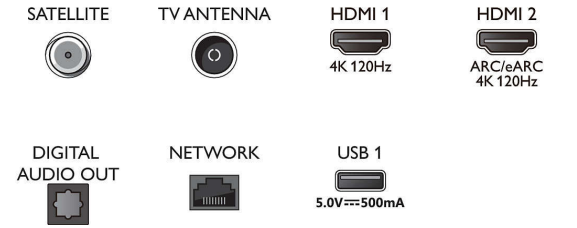

4K Ambilight TV

121 cm (48 inç) Ambilight TV P5 AI perfect görüntü motoru, Dolby Atmos ses kalitesi, Google TV™

48OLED708/12

Teknik Özellikler

Ambilight

- Ambilight Özellikleri: Duvar rengine uyarlanma, Dinlenme modu, Oyun Modu, Ambilight Müzik, AmbiWakeup, AmbiSleep, Philips Kablosuz Ev Hoparlörleriyle çalışır, Ambilight Başlangıç Animasyonu
- Ambilight Versiyonu: 3 taraflı

Görüntü/Ekran

- Çapraz ekran boyutu (metrik): 121 cm
- Ekran: 4K Ultra HD OLED

- Ekran çözünürlüğü: 3840 x 2160
- Yerel yenileme hızı: 120 Hz
- Fotoğraf motoru: P5 AI Perfect Görüntü Motoru
- Görüntü geliştirme: Geniş Renk Gamı %97 DCI/P3, Perfect Natural Motion, Micro Dimming Perfect, Dolby Vision, Yapay Zeka Destekli Görüntü Kalitesi modu, CalMAN Ready, HDR10+ Uyarlanabilir, Film yapımcısı modu, HLG (Hybrid Log Gamma)
- Çapraz ekran boyutu (inç): 48

Ekran giriş çözünürlüğü

- Çözünürlük - Yenileme hızı: 576p - 50 Hz, 640x480 - 60 Hz, 720p - 50 Hz, 60 Hz, 1920x1080p - 24 Hz, 25 Hz, 30 Hz, 50 Hz, 60 Hz, 100 Hz, 120 Hz., 2560x1440 - 60 Hz, 120 Hz, 3840x2160p - 24 Hz, 25 Hz, 30 Hz, 50 Hz, 60 Hz, 100 Hz, 120 Hz.

Tuner/Alım/İletim

- Dijital TV: DVB-T/T2/T2-HD/C/S/S2
- TV Program rehberi*: 8 günlük Elektronik Program Rehberi

Connections

Side

Bottom