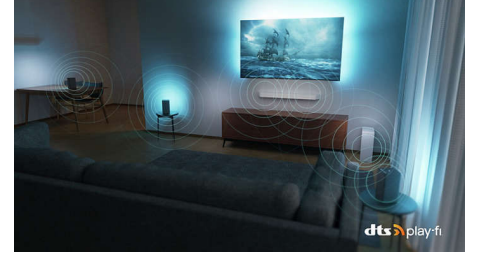

## DTS Play-Fi

İlk kullanımdan itibaren harika, net TV sesi elde edersiniz. Daha fazlasını istediğiniz zaman ise DTS Play-Fi tarafından desteklenen Philips Kablosuz Ev Sistemi, evinizin çevresindeki uyumlu soundbar'lara ve kablosuz hoparlörlere saniyeler içinde bağlanmanıza olanak tanır. TV'nizi merkezi hoparlör olarak kullanarak bir ev sineması surround ses sistemi bile oluşturabilirsiniz.