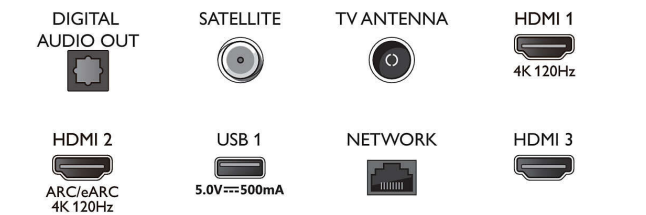

Android TV

- Système d'exploitation: Google TV™
- Applications intégrées: Google Play Films*, Google

Connections

Side

Bottom

Téléviseur 4K Ambilight

Téléviseur Ambilight 126 cm (50") Moteur P5 Perfect Picture Engine, Principaux formats HDR pris en charge, Google TV™

Caractéristiques

Search, YouTube, Netflix, Apple TV, Amazon Prime Video, Disney+, YouTube Music, Application Fitness, Ambilight Aurora

- Taille de la mémoire (flash): 16 Go*
- Cloud de gaming: GeForce NOW