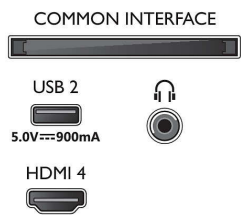

Android TV

- Système d'exploitation: Google TV™
- Applications intégrées: Google Play Films*, Google

Connections

Side

Bottom

Téléviseur 4K Ambilight

Téléviseur Ambilight 126 cm (50") Moteur P5 Perfect Picture Engine, Principaux formats HDR pris en charge, Google TV™