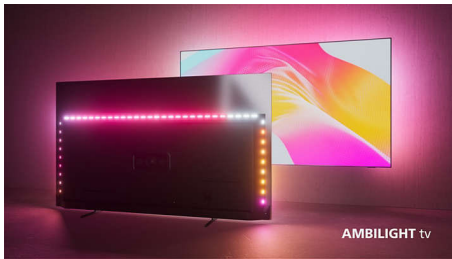

The One. Le téléviseur 4K LED Ambilight complet.

- The One avec Dolby Vision et Dolby Atmos.
- The One pour une esthétique exceptionnelle. Moteur Philips P5 Picture Engine.
- Le téléviseur avec Ambilight immersif.

PHILIPS

Téléviseur 4K Ambilight

Téléviseur Ambilight 126 cm (50") Moteur P5 Perfect Picture Engine, Principaux formats HDR pris en charge, Google TV™

Points forts

Le téléviseur avec Ambilight.

Les téléviseurs Ambilight sont équipés de LED placées derrière l'écran qui réagissent à l'image affichée pour vous plonger au cœur d'un halo de lumière colorée. Tout est transformé : votre téléviseur semble plus grand et l'immersion dans vos séries, films et jeux préférés est totale.