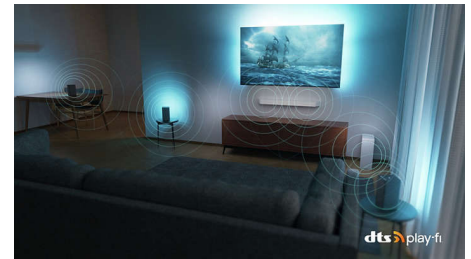

Design séduisant

Magnifique design avec pied pivotant. Parfait dans n'importe quelle pièce.

50PUS8808/12

DTS Play-Fi

Votre téléviseur diffuse un son clair et de qualité dès le déballage. Si vous souhaitez aller plus loin, le système audio domestique sans fil Philips avec DTS Play-Fi vous permet de connecter des barres de son et des enceintes sans fil compatibles dans toute la maison en quelques secondes. Vous pouvez même créer un système Home Cinéma Surround en utilisant votre téléviseur comme enceinte centrale.

DTS Play-Fi

Un son exceptionnel. Barres de son ou enceintes faciles à ajouter.

Idéal pour le jeu

Profitez pleinement de votre équipement de gamer nouvelle génération grâce à votre téléviseur Ambilight avec port HDMI 2.1 permettant un gameplay ultra-réactif et des graphismes fluides. Sautez, tournez sur un mouchoir de poche et driftez comme un pro. Les technologies VRR et FreeSync sont toutes deux prises en charge. Le mode de jeu Ambilight intensifie l'émotion.