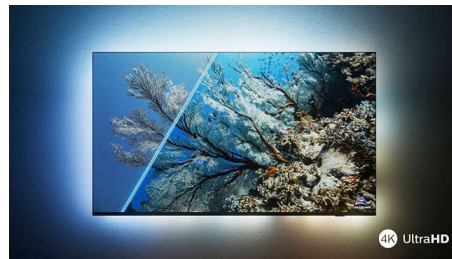

Une image ultra-nette

Quel que soit le contenu, profitez d'une image lumineuse et ultra-nette aux couleurs vives. De plus, ce téléviseur 4K (UHD) Ambilight est compatible avec les principaux formats HDR. Vous verrez donc plus de détails, même dans les zones sombres et claires, sur des contenus HDR en streaming.