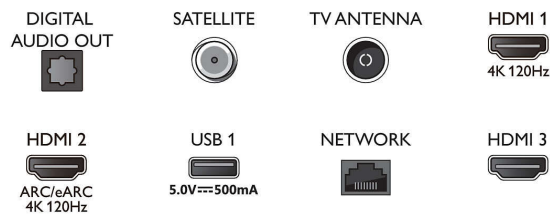

120 Hz, 3840 x 2160p - 24 Hz, 25 Hz, 30 Hz, 50 Hz, 60 Hz, 100 Hz, 120 Hz.

Tuner/réception/transmission

- TV numérique: DVB-T/T2/T2-HD/C/S/S2
- Lecture vidéo: PAL, SECAM
- Guide des programmes de télévision*: Guide électronique de programmes 8 j.
- Indication de l'intensité du signal
- Télétexte: Hypertexte 1 000 pages
- Compatible HEVC

Connections

Side

Bottom

Téléviseur 4K Ambilight

Téléviseur Ambilight 108 cm (43") Moteur P5 Picture Engine - 120 Hz, Principaux formats HDR pris en charge, Google TV™

Caractéristiques

Android TV

- Système d'exploitation: Google TV™
- Applications intégrées: Google Play Films*, Google Search, YouTube, Netflix, Apple TV, Amazon Prime Video, Disney+, YouTube Music, Application Fitness, Ambilight Aurora
- Taille de la mémoire (flash): 16 Go*
- Cloud de gaming: GeForce NOW