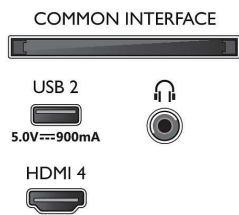

Téléviseur 4K Ambilight

Téléviseur Ambilight 108 cm (43") Moteur P5 Picture Engine - 120 Hz, Principaux formats HDR pris en charge, Google TV™

Caractéristiques

Ambilight

- Fonctions Ambilight: S'adapte à la couleur du mur, Mode lounge, Mode jeu, Musique Ambilight, AmbiWakeup, AmbiSleep, compatible avec les enceintes domestiques sans fil Philips, Animation de démarrage Ambilight
- Version Ambilight: 3 côtés

Image/affichage

- Diagonale de l'écran (pouces): 43 pouces
- Diagonale de l'écran (cm): 108 cm
- Afficheur: LED 4K Ultra HD
- Résolution d'écran: 3840 x 2160

- Fréquence de rafraîchissement natif: 120 Hz
- Processeur d'images: Moteur P5 Perfect Picture Engine
- Amélioration de l'image: Micro Dimming Pro, Wide Color Gamut 90 % DCI/P3, HDR10+, Dolby Vision, CalMAN Ready, Perfect Natural Motion, HLG (Hybrid Log Gamma)

Résolution d'entrée de l'écran

- Résolution - fréquence de rafraîchissement: 576p-50 Hz, 640 x 480 - 60 Hz, 720p - 50 Hz, 60 Hz, 1920 x 1080p - 24 Hz, 25 Hz, 30 Hz, 50 Hz, 60 Hz, 100 Hz, 120 Hz., 2560 x 1440 - 60 Hz,

120 Hz, 3840 x 2160p - 24 Hz, 25 Hz, 30 Hz, 50 Hz, 60 Hz, 100 Hz, 120 Hz.

Tuner/réception/transmission

- TV numérique: DVB-T/T2/T2-HD/C/S/S2
- Lecture vidéo: PAL, SECAM
- Guide des programmes de télévision*: Guide électronique de programmes 8 j.
- Indication de l'intensité du signal
- Télétexte: Hypertexte 1 000 pages
- Compatible HEVC

Connections

Side