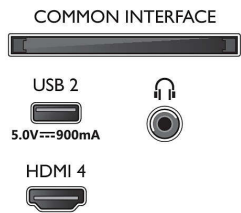

4K Ambilight-TV

126 cm (50") Ambilight-TV P5-picture engine – 120 Hz, De viktigste HDR-formater støttes, Google TV™

50PUS8848/12

Spesifikasjoner

Ambilight

- Ambilight-funksjoner: Tilpasser seg fargene på veggen, Lounge-modus, Spillmodus, Musikk med Ambilight, AmbiWakeup, AmbiSleep, fungerer med trådløse hjemmekinohøytalere fra Philips, Ambilight Bootup Animation
- Ambilight-versjon: På tre sider

Bilde/skjerm

- Diagonal skjermstørrelse (tommer): 50 tommer
- Diagonal skjermstørrelse (cm): 126 cm
- Skjerm: 4K Ultra HD LED
- Paneloppløsning: 3840 x 2160

- Opprinnelig oppdateringshastighet: 120 Hz
- Bildemotor: P5 Perfect Picture Engine
- Bildeforbedring: Micro Dimming Pro, Høy fargegamut 90 % DCI/P3, HDR10+, Dolby Vision, CalMAN Ready, Perfect Natural Motion, HLG (Hybrid Log Gamma)

Skjermoppløsning

- Oppløsningsoppdateringshastighet: 576p-50 Hz, 640x480-60 Hz, 720p-50 Hz, 60 Hz, 1920 x 1080p-24 Hz, 25 Hz, 30 Hz, 50 Hz, 60 Hz, 100 Hz, 120 Hz., 2560x1440-60 Hz, 120 Hz, 3840 x 2160p-24 Hz, 25 Hz, 30 Hz, 50 Hz, 60 Hz,

100 Hz, 120 Hz.

Tuner/mottak/overføring

- Digital-TV: DVB-T/T2/T2-HD/C/S/S2
- Videoavspilling: PAL, SECAM
- TV-programguide*: 8-dagers elektronisk programguide
- Signalstyrkeindikasjon
- Tekst-tv: 1000-siders hypertekst
- Støtter HEVC

Android-TV

- Operativsystem: Google TV™

Connections

Side