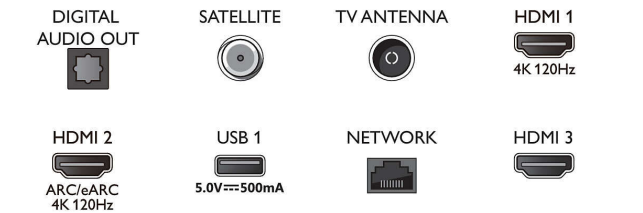

Bilde/skjerm

- Diagonal skjermstørrelse (tommer): 50 tommer
- Diagonal skjermstørrelse (cm): 126 cm
- Skjerm: 4K Ultra HD LED
- Paneloppløsning: 3840 x 2160

- Opprinnelig oppdateringshastighet: 120 Hz
- Bildemotor: P5 Perfect Picture Engine
- Bildeforbedring: Micro Dimming Pro, Høy fargegamut 90 % DCI/P3, HDR10+, Dolby Vision, CalMAN Ready, Perfect Natural Motion, HLG (Hybrid Log Gamma)

Android-TV

- Operativsystem: Google TV™

Connections

Side

Bottom

Spesifikasjoner

- Forhåndsinstallerte apper: Filmer fra Google Play*, Google-søk, YouTube, Netflix, Apple TV, Amazon Prime Video, Disney+, YouTube Music, Treningsapp, Ambilight Aurora
- Minnestørrelse (Flash): 16 GB*
- Spillsky: Geforce Now