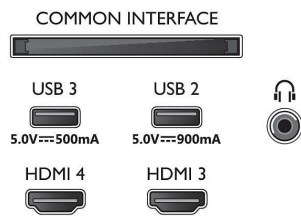

Specificaties

Ambilight

- Ambilight-functies: Past zich aan de muurkleur aan, Lounge-modus, Gamemodus, Ambilight Music, AmbiWakeUp, AmbiSleep, werkt met draadloze Philips-luidsprekers voor thuisgebruik, Ambilight-animatie bij opstarten
- Ambilight-versie: volgende generatie driezijdig

Beeld/scherm

- Schermdiagonaal (inch): 48 inch
- Schermdiagonaal (centimeters): 121 cm

- Display: 4K Ultra HD OLED
- Schermresolutie: 3840 x 2160
- Native vernieuwingsfrequentie: 120 Hz
- Beeldengine: P5 AI Perfect Picture Engine
- Beeldverbetering: Perfect Natural Motion, Micro Dimming Perfect, Breed kleurengamma 99% DCI/P3, Dolby Vision, A.I. PQ-modus, Klaar voor CalMAN, IMAX Enhanced-modus, HDR10+ Adaptive, Filmmakermodus, HLG (Hybrid Log Gamma)

Schermsresolutie

- Resolutie-Vernieuwingsfrequentie: 576p - 50 Hz, 640 x 480 - 60 Hz, 720p - 50 Hz, 60 Hz, 1920 x 1080p - 24 Hz, 25 Hz, 30 Hz, 50 Hz, 60 Hz, 100 Hz, 120 Hz., 2560 x 1440-60 Hz, 120 Hz, 3840 x 2160p - 24 Hz, 25 Hz, 30 Hz, 50 Hz, 60 Hz, 100 Hz, 120 Hz.

Tuner/ontvangst/transmissie

- Digitale TV: DVB-T/T2/T2-HD/C/S/S2
- TV-programmagids*: Elektronische programmagids voor 8 dagen

Connections

Side