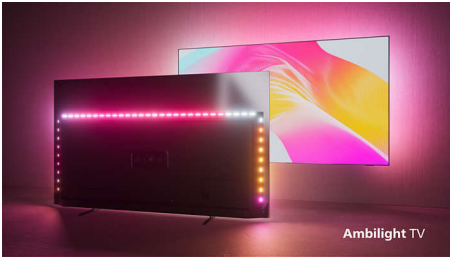

PHILIPS

Téléviseur 4K Ambilight

Téléviseur Ambilight 194 cm (77") Un son signé Bowers & Wilkins, Processeur de traitement d'image P5 avec IA, Google TV™

Points forts

Ambilight nouvelle génération

Avec l'Ambilight nouvelle génération, les LED situées derrière l'écran vous plongent dans un halo de lumière colorée plus détaillé, mieux défini et plus en phase avec l'action que jamais ! Et la collection d'images et de vidéos Aurora magnifiquement mises en valeur par l'Ambilight vous permet d'égayer un écran vierge.