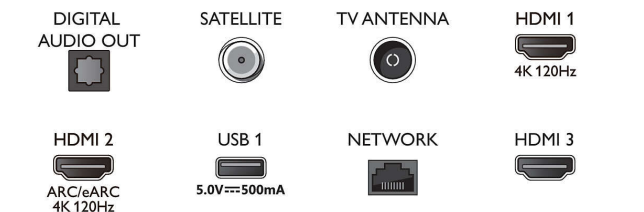

4K Ambilight TV

164 cm (65") Ambilight TV P5 Picture Engine-120 Hz, Voornaamste HDR-indelingen ondersteund, Google TV™

Specificaties

Ambilight

- Ambilight-functies: Past zich aan de muurkleur aan, Lounge-modus, Gamemodus, Ambilight Music, AmbiWakeup, AmbiSleep, werkt met draadloze Philips-luidsprekers voor thuisgebruik, Ambilight-animatie bij opstarten
- Ambilight-versie: Driezijdig

Beeld/scherm

- Schermdiagonaal (inch): 65 inch
- Schermdiagonaal (centimeters): 164 cm
- Display: 4K Ultra HD-LED
- Schermresolutie: 3840 x 2160

- Native vernieuwingsfrequentie (Native refresh rate): 120 Hz
- Beeldengine: P5 Perfect Picture Engine
- Beeldverbetering: Micro Dimming Pro, Breed kleurengamma 90% DCI/P3, HDR10+, Dolby Vision, Klaar voor CalMAN, Perfect Natural Motion, HLG (Hybrid Log Gamma)

Schermresolutie

- Resolution-Refresh rate (vernieuwingsfrequentie): 576p - 50 Hz, 640 x 480 - 60 Hz, 720p - 50 Hz, 60 Hz, 1920 x 1080p - 24 Hz, 25 Hz, 30 Hz, 50 Hz, ,60 Hz,100 Hz, 120 Hz., 2560 x 1440-60 Hz,120 Hz,

65PUS8888/12

3840 x 2160p - 24 Hz, 25 Hz, 30 Hz, 50 Hz, ,60 Hz,100 Hz, 120 Hz.

Tuner/ontvangst/transmissie

- Digitale TV: DVB-T/T2/T2-HD/C/S/S2
- TV-programmagids*: Elektronische programmagids voor 8 dagen
- Signaalsterkte-indicator
- Teletekst: 1000 pagina's Hypertext
- HEVC-ondersteuning

Android TV

- Besturingssysteem (OS): Google TV™

Connections

Side

Bottom