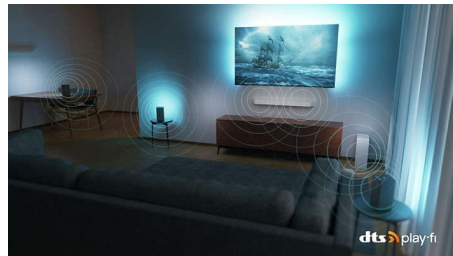

DTS Play-Fi

Met alleen de TV geniet u direct van geweldig, helder geluid. Als u nog meer wilt, kunt u met

65PUS8888/12

het Philips Wireless Home System met DTS Play-Fi binnen enkele seconden verbinding maken met compatibele soundbars en draadloze luidsprekers in uw huis. U kunt zelfs een home cinema surround-soundsysteem maken met uw TV als centrale luidspreker.

DTS Play-Fi

Geweldig TV-geluid. En voeg eenvoudig soundbars of luidsprekers toe