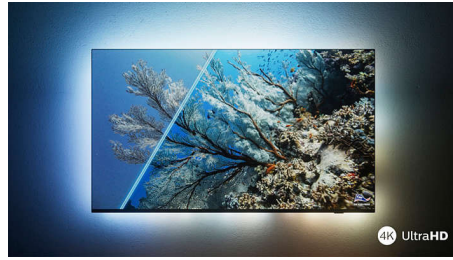

### Ultrascherp beeld

Geniet van helder, superscherp beeld met levendige kleuren, waar u ook naar kijkt. Bovendien is deze 4K UHD Ambilight-TV compatibel met alle belangrijke HDR-indelingen, zodat u meer details ziet wanneer u HDR-content streamt, zelfs in donkere en lichte gebieden.