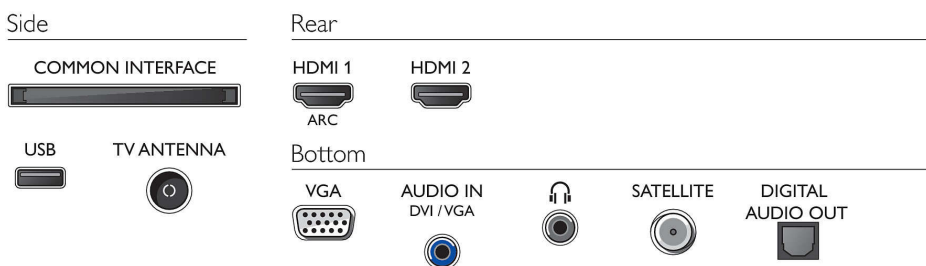

Vermogen

- Netspanning: 220 - 240 V, 50/60 Hz
- Omgevingstemperatuur: 5 °C tot 35 °C
- Stroomverbruik in stand-bystand: $\leq 0,3\text{ W}$
- Functies voor energiebesparing: Timer voor automatisch uitschakelen, Eco-modus, Beeld uit (voor radio)
- Energieverbruik wanneer uitgeschakeld: N.v.t
- Aanwezigheid lood: Ja*
- Hoeveelheid kwik: 0 mg

Accessoires

- Meegeleverde accessoires: Afstandsbediening, 2 AAA-batterijen, Voedingskabel, Snelstartgids, Brochure met wettelijk verplichte informatie en veiligheidsgegevens, Tafelstandaard

Ontwerp/Design

- Kleuren van de TV: Plastic middenzilveren rand
- Ontwerp van de standaard: Middenzilveren standaard met richels

Afmetingen

- Breedte van het apparaat: 567,4 mm
- Hoogte van het apparaat: 340,4 mm
- Diepte van het apparaat: 73,7 mm
- Gewicht van het product: 3,0 kg

- Breedte van het apparaat (met standaard): 567,4 mm
- Hoogte van het apparaat (met standaard): 356,3 mm
- Diepte van het apparaat (met standaard): 135,0 mm
- Gewicht (incl. standaard): 3,0 kg
- Breedte van de doos: 630,0 mm
- Hoogte van de doos: 425,0 mm
- Diepte van de doos: 120,0 mm
- Gewicht (incl. verpakking): 4,0 kg
- Breedte van de standaard: 429,2 mm
- Hoogte van de standaard: 15,9 mm
- Diepte van de standaard: 135,0 mm
- Geschikt voor wandmontage: 75 x 75 mm

Connections

Publicatiedatum
2024-03-19

Versie: 5.0.1

EAN: 87 18863 02364 8

© 2024 Koninklijke Philips N.V.
Alle rechten voorbehouden.

Specificaties kunnen zonder voorafgaande kennisgeving worden gewijzigd. Handelsmerken zijn het eigendom van Koninklijke Philips N.V. en hun respectieve eigenaren.

www.philips.com

* EPG en actuele gegevens (tot 8 dagen) zijn afhankelijk van land en kabelmaatschappij.

* Energieverbruik in kWh per jaar, op basis van het stroomverbruik van de televisie als deze 4 uur per dag, 365 dagen per jaar is ingeschakeld. Het werkelijke energieverbruik hangt af van hoe de televisie wordt gebruikt.

* De TV biedt ondersteuning voor gratis DVB-uitzendingen. Mogelijk worden bepaalde DVB-aanbieders niet ondersteund. Ga voor een recente lijst met aanbieders naar het gedeelte met veelgestelde vragen van de ondersteuningswebsite van Philips. Voor bepaalde aanbieders zijn voorwaarden en een abonnement vereist. Neem voor meer informatie contact op met uw aanbieder.

* Deze televisie bevat lood in bepaalde onderdelen of componenten waarvoor geen alternatieve technologie bestaat, in overeenstemming met bestaande vrijstellingsclausules van de RoHS-richtlijn.