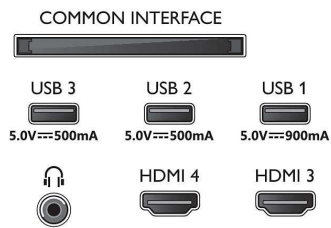

Προδιαγραφές

Ambilight

- Χαρακτηριστικά Ambilight: Ambilight για μουσική, Λειτουργία παιχνιδιού, Ανάλογο με το χρώμα του τοίχου, Λειτουργία Lounge, AmbiSleep, AmbiWakeup, Κινούμενη εικόνα εκκίνησης Ambilight, λειτουργεί με ασύρματα οικιακά ηχεία Philips
- Έκδοση Ambilight: 3 πλευρών επόμενης γενιάς

Εικόνα/Οθόνη

- Μήκος διαγωνίου οθόνης (ίντσες): 77 ίντσες
- Μήκος διαγωνίου οθόνης (μετρικό): 194 εκ.

- Οθόνη: 4K Ultra HD OLED
- Ανάλυση οθόνης: 3840 x 2160
- Εγγενής ρυθμός ανανέωσης: 120 Hz
- Picture Engine: P5 AI Perfect Picture Engine
- Βελτίωση εικόνας: Ευρύ χρωματικό φάσμα 99% DCI/P3, Dolby Vision, Perfect Natural Motion, Έξυπνη λειτουργία PQ, CalMAN Ready, Micro Dimming Perfect, Λειτουργία σκηνοθέτη, HDR10+ Adaptive, Λειτουργία IMAX Enhanced

Ανάλυση οθόνης εισόδου

- Ανάλυση-Ρυθμός ανανέωσης: 576p-50Hz,

640x480-60Hz, 720p-50Hz,60Hz, 1920x1080p-24Hz,25Hz,30Hz,50Hz, , 60Hz, 100Hz, 120Hz., 2560x1440-60Hz,120Hz, 3840x2160p-24Hz,25Hz,30Hz,50Hz, 60Hz,100Hz,120Hz.

Δέκτης/Λήψη/Μετάδοση

- Ψηφιακή τηλεόραση: DVB-T/T2/T2-HD/C/S/S2
- Αναπαραγωγή βίντεο: PAL, SECAM
- Οδηγός τηλεοπτικού προγράμματος*: Electronic Program Guide 8 ημερών
- Ένδειξη ισχύος σήματος

Connections

Side