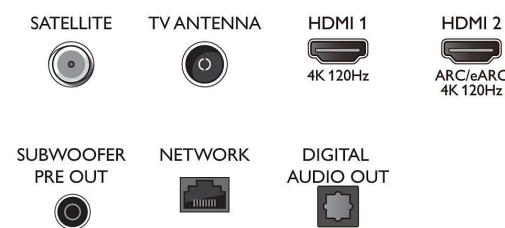

Side

Bottom

Προδιαγραφές

- Teletext: Hypertext 1000 σελίδων
- Υποστήριξη HEVC

Android TV

- Λειτουργικό σύστημα: Google TV™
- Προεγκατεστημένες εφαρμογές: Ταινίες Google Play*, Αναζήτηση Google, YouTube, Netflix, Βίντεο Amazon Prime, Disney+, Εφαρμογή Fitness, Apple TV, YouTube Music, Ambilight Aurora
- Μέγεθος μνήμης (Flash): 16GB*
- Cloud για παιχνίδια: Geforce Now