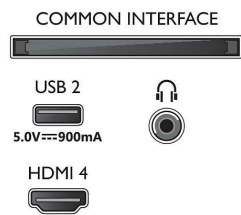

Android TV

- käyttöjärjestelmä: Google TV™

Connections

Side

Bottom

4K Ambilight TV

139 cm (55") Ambilight TV P5-kuvajärjestelmä (120 Hz), Tukee keskeisiä HDR-muotoja, Google TV™

55PUS8888/12