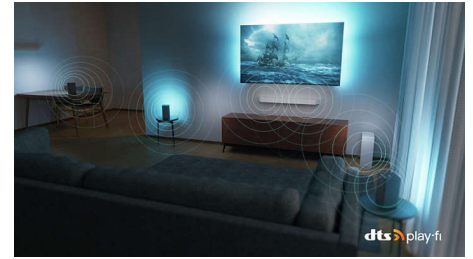

Upea muotoilu

Upea muotoilu ja kiertonivelteline. Sopii joka huoneeseen.

DTS Play-Fi

Televisiossa on heti upean selkeä ääni. Jos se ei vielä riitä, Philipsin langaton kodin äänentoistojärjestelmä DTS Play-Fi -tekniikalla mahdollistaa yhdistämisen kodin yhteensopiviin soundbareihin ja langattomiin kaiuttimiin sekunneissa. Voit myös luoda kotiteatterin tilaäänijärjestelmän käyttäen TV:tä keskikaiuttimena.