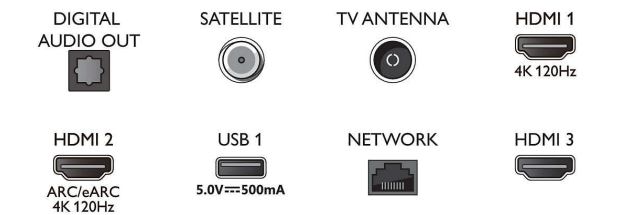

Android TV

- käyttöjärjestelmä: Google TV™

Connections

Side

Bottom

4K Ambilight TV

139 cm (55") Ambilight TV P5-kuvajärjestelmä (120 Hz), Tukee keskeisiä HDR-muotoja, Google TV™

55PUS8888/12