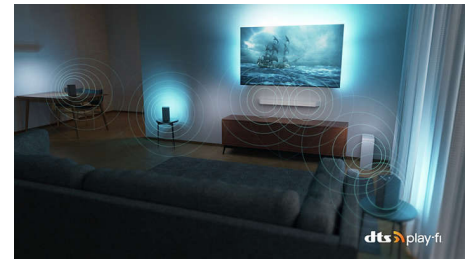

Design séduisant

Magnifique design avec pied pivotant. Parfait dans n'importe quelle pièce.

55PUS8888/12

DTS Play-Fi

Votre téléviseur diffuse un son clair et de qualité dès le déballage. Si vous souhaitez aller plus loin, le système audio domestique sans fil Philips avec DTS Play-Fi vous permet de connecter des barres de son et des enceintes sans fil compatibles dans toute la maison en quelques secondes. Vous pouvez même créer un système Home Cinéma Surround en utilisant votre téléviseur comme enceinte centrale.

DTS Play-Fi

Un son exceptionnel. Barres de son ou enceintes faciles à ajouter.

Idéal pour le jeu

Profitez pleinement de votre équipement de gamer nouvelle génération grâce à votre téléviseur Ambilight avec port HDMI 2.1 permettant un gameplay ultra-réactif et des graphismes fluides. Sautiez, tournez sur un mouchoir de poche et driftez comme un pro. Les technologies VRR et FreeSync sont toutes deux prises en charge. Le mode de jeu Ambilight intensifie l'émotion.