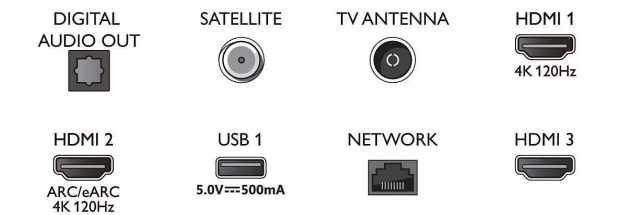

55PUS8888/12

120 Hz, 3840 x 2160p - 24 Hz, 25 Hz, 30 Hz, 50 Hz, 60 Hz, 100 Hz, 120 Hz.

Tuner/réception/transmission

- TV numérique: DVB-T/T2/T2-HD/C/S/S2
- Lecture vidéo: PAL, SECAM
- Guide des programmes de télévision*: Guide électronique de programmes 8 j.
- Indication de l'intensité du signal
- Télétexte: Hypertexte 1 000 pages
- Compatible HEVC

Connections

Side

Bottom

Téléviseur 4K Ambilight

Téléviseur Ambilight 139 cm (55") Moteur P5 Picture Engine - 120 Hz, Principaux formats HDR pris en charge, Google TV™

Caractéristiques

Android TV

- Système d'exploitation: Google TV™
- Applications intégrées: Google Play Films*, Google Search, YouTube, Netflix, Apple TV, Amazon Prime Video, Disney+, YouTube Music, Application Fitness, Ambilight Aurora
- Taille de la mémoire (flash): 16 Go*
- Cloud de gaming: GeForce NOW