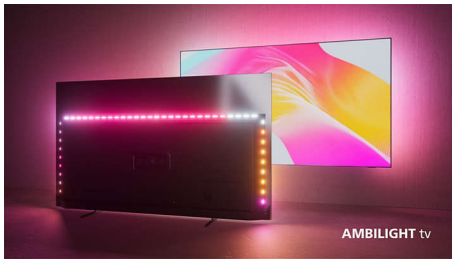

The One. Le téléviseur 4K LED Ambilight complet.

- The One avec Dolby Vision et Dolby Atmos.
- The One pour une esthétique exceptionnelle. Moteur Philips P5 Picture Engine.
- Le téléviseur avec Ambilight immersif.

PHILIPS

Téléviseur 4K Ambilight

Téléviseur Ambilight 139 cm (55") Moteur P5 Picture Engine - 120 Hz, Principaux formats HDR pris en charge, Google TV™

Points forts

Le téléviseur avec Ambilight.

Les téléviseurs Ambilight sont équipés de LED placées derrière l'écran qui réagissent à l'image affichée pour vous plonger au cœur d'un halo de lumière colorée. Tout est transformé : votre téléviseur semble plus grand et l'immersion dans vos séries, films et jeux préférés est totale.