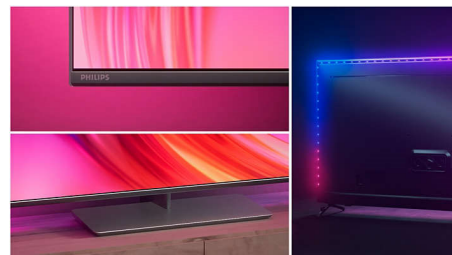

Un emballage responsable

Vous cherchez un téléviseur qui s'adapte à votre pièce ? L'écran pratiquement sans cadre de ce téléviseur Ambilight s'adapte à presque tous les intérieurs, et le support pivotant facilite la mise en place. Notre emballage utilise du carton recyclé certifié FSC et nos documents imprimés utilisent du papier recyclé.

Design séduisant

Magnifique design avec pied pivotant. Parfait dans n'importe quelle pièce.

55PUS8888/12