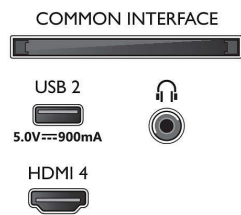

Connections

Side

Bottom

Téléviseur 4K Ambilight

Téléviseur Ambilight 139 cm (55") Moteur P5 Picture Engine - 120 Hz, Principaux formats HDR pris en charge, Google TV™

Caractéristiques

Android TV

- Système d'exploitation: Google TV™
- Applications intégrées: Google Play Films*, Google Search, YouTube, Netflix, Apple TV, Amazon Prime Video, Disney+, YouTube Music, Application Fitness, Ambilight Aurora
- Taille de la mémoire (flash): 16 Go*
- Cloud de gaming: GeForce NOW