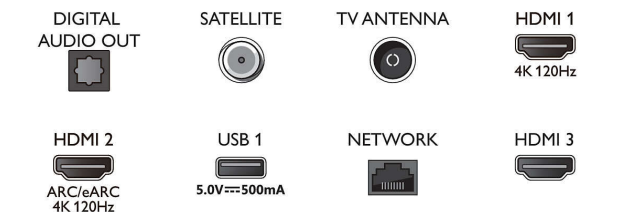

Android TV

- Betriebssystem: Google TV™
- Vorinstallierte Apps: Google Play Movies*, Google-

Connections

Side

Bottom

4K Ambilight TV

139 cm (55") Ambilight TV P5 Picture Engine, 120 Hz, Unterstützung gängiger HDR-Formate, Google TV™

55PUS8888/12

Daten

- Suche, YouTube, Netflix, Apple TV, Amazon Prime Video, Disney+, YouTube Music, Fitness App, Ambilight Aurora
- Speicherkapazität (Flash): 16 GB*
- Gaming Cloud: Geforce Now

Smart TV-Funktionen