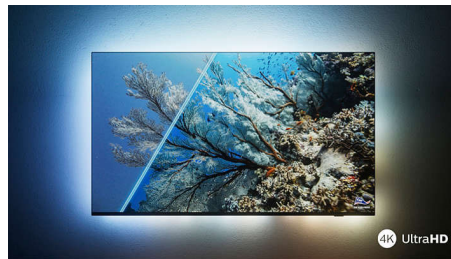

Ultrascharfes Bild

Egal, was Sie sich ansehen, erfreuen Sie sich an einem hellen, gestochen scharfen Bild mit lebendigen Farben. Außerdem ist der 4K (UHD) Ambilight TV mit allen wichtigen HDR-Formaten kompatibel, sodass Sie beim Streamen von HDR-Inhalten mehr Details sehen – sogar in dunklen und hellen Bereichen.