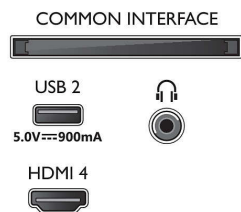

Android TV

- Betriebssystem: Google TV™
- Vorinstallierte Apps: Google Play Movies*, Google-

Connections

Side

Bottom

4K Ambilight TV

139 cm (55") Ambilight TV P5 Picture Engine, 120 Hz, Unterstützung gängiger HDR-Formate, Google TV™