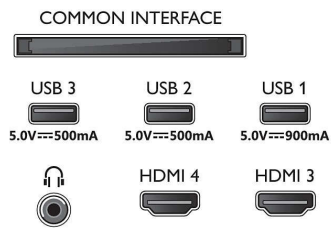

Image/affichage

- Diagonale de l'écran (pouces): 77 pouces
- Diagonale de l'écran (cm): 194 cm
- Afficheur: OLED 4K Ultra HD

- Résolution d'écran: 3840 x 2160
- Fréquence de rafraîchissement natif: 120 Hz
- Processeur d'images: Moteur P5 AI Perfect Picture Engine
- Amélioration de l'image: Wide Color Gamut 99 % DCI/P3, Dolby Vision, Perfect Natural Motion, Mode QI IA, CalMAN Ready, Micro Dimming Perfect, Mode réalisateur, HDR10+ Adaptive, Mode IMAX amélioré

Connections

Side

Bottom

Téléviseur 4K Ambilight

Téléviseur Ambilight 194 cm (77") Un son signé Bowers & Wilkins, Processeur de traitement d'image P5 avec IA, Google TV™

Caractéristiques

- Télétex: Hypertexte 1 000 pages
- Compatible HEVC