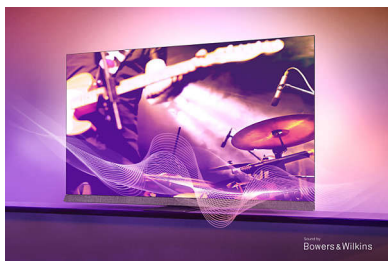

PHILIPS

Téléviseur 4K Ambilight

Téléviseur Ambilight 194 cm (77") Un son signé Bowers & Wilkins, Processeur de traitement d'image P5 avec IA, Google TV™

Points forts

Ambilight nouvelle génération

Avec l'Ambilight nouvelle génération, les LED situées derrière l'écran vous plongent dans un halo de lumière colorée plus détaillé, mieux défini et plus en phase avec l'action que jamais ! Et la collection d'images et de vidéos Aurora magnifiquement mises en valeur par l'Ambilight vous permet d'égayer un écran vierge.

Un son signé Bowers & Wilkins

Le système audio intégré Bowers & Wilkins crée une profondeur de champ audio inégalée pour une immersion totale. Neuf haut-parleurs avant et un canal central dédié dirigent vers vous un son détaillé et des dialogues clairs. Le caisson de basses monté à l'arrière offre des basses profondes et précises.

Téléviseur OLED Philips

L'angle de vue plus large et l'image la plus éclatante à ce jour vous permettront de saisir tous les détails, que ce soit dans l'ombre ou dans la lumière. Les noirs sont extraordinaires et il n'y a pas de couleurs délavées ou de reflets : juste des détails saisissants. Si vous vous trouvez dans une pièce très éclairée, notre processeur P5 ajuste automatiquement la luminosité pour vous offrir la meilleure expérience possible.