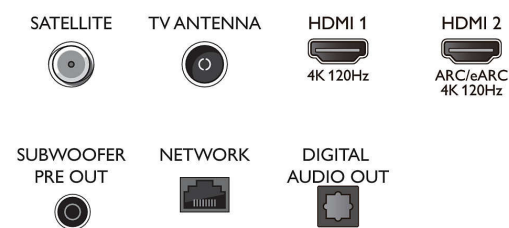

Connections

Side

Bottom

Téléviseur 4K Ambilight

Téléviseur Ambilight 194 cm (77") Un son signé Bowers & Wilkins, Processeur de traitement d'image P5 avec IA, Google TV™

Caractéristiques

- Télétex: Hypertexte 1 000 pages
- Compatible HEVC