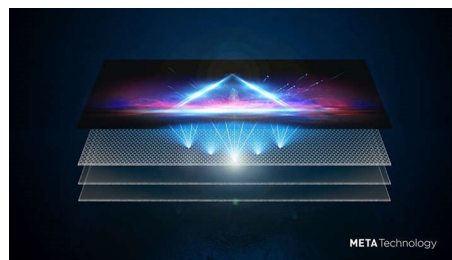

Technologie de dalle OLEX META

Dalle OLED META lumineuse. Le téléviseur prend en charge tous les principaux formats HDR