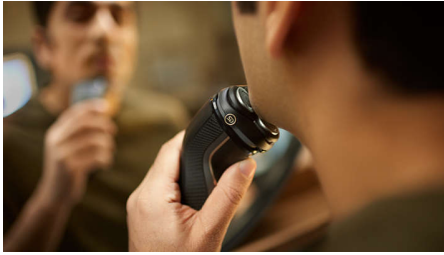

#### Un rasage de près

- Lames PowerCut pour un rasage de près uniforme

#### Technologie SkinProtect

- Les têtes 5D Pivot & Flex s'adaptent à tous les angles et à toutes les courbes
- Rasage sur peau humide ou sèche au-dessus du lavabo ou sous la douche
- Le système de rasage antirouille respecte la peau

### Têtes 5D Pivot & Flex

Flexible, la tête pivote dans cinq directions et suit ainsi toutes les courbes de votre visage, coupant juste au-dessus du niveau de la peau pour un rasage net et confortable, même sur les peaux sensibles.