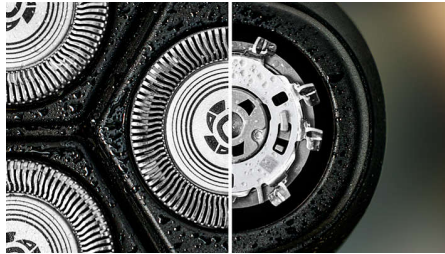

Système de rasage antirouille

Nos lames de rasoir sont fabriquées en acier hypoallergénique de qualité chirurgicale pour résister à la corrosion, éviter les impuretés et protéger votre peau.