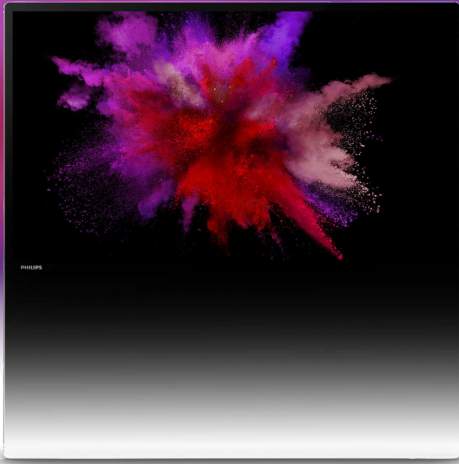

Philips DesignLine
超薄智能 LED 电视

117 厘米 (46 英寸)
3D 影像
DVB-T/T2/C/S/S2

46PDL8908S

与众不同

非凡的电视创新艺术

飞利浦 DesignLine 的突破性浮动玻璃设计令人叹为观止。或者如何形容呢？脑海中会立即浮现引人注目、创新和超凡性能等词语。惊心动魄般…

众多在线内容触手可及

- 集成 Wi-Fi，轻松连接网上世界
- 智能电视—众多在线娱乐内容

让您可以控制如何在大屏幕上分享和录制

- 带指针的键盘遥控器—前所未有的多种控制体验
- MyRemote 应用程序—用手机或平面电脑控制电视
- Wi-Fi Miracast™—将设备镜像到电视上

我们采用突破性设计的电视—开关之间皆迷人

- 突破性浮动玻璃设计—为您的居室装饰赋予灵感
- DesignLine Smart Mount—只需安装电视即可
- 线缆套将电视线缆整洁地捆在一起

极致性能引擎

- 加大型三侧流光溢彩可增强您的观赏体验
- 锐腾核心技术—我们屡获嘉奖的画质引擎
- 1400 赫兹完美动态补偿率 (PMR) 带来超凡清晰的动态效果

PHILIPS

产品亮点

薄板玻璃设计

我们创新的薄板玻璃面板重新界定了如何欣赏电视以及电视的外观。倾斜屏幕流畅呈现于明暗过渡的玻璃表面—衬托出电视的浮动效果。斜靠在阁楼的在墙上,任其飘逸于农舍中的古董之间或以现代艺术手法悬挂于画廊之中—无论将其置于何处,始终会呈现回家的感觉。

安装解决方案

无论您选择斜靠、悬挂或将新电视支在墙上—一个安装解决方案便可满足您的需求。对于带有硬地板的室内空间,我们设计了边缘保护装置,用作地板和玻璃面板之间的缓冲器。不是很方便?飞利浦独创了 Simply Straight 壁装解决方案,意味着您在悬挂电视时省却了精确测量的烦恼—始终能够直观地找到水平。

线缆套

我们的单一线缆套可将所有缆线整洁地捆在一起。小巧的线缆套旨在呈弧形隐藏在电视摆放位置之后,保持整洁有序。

加大型三侧流光溢彩

此飞利浦专利技术通过从电视屏幕的三侧向周围的墙壁投射超宽光束使屏幕看起来更宽广,使观赏体验更为身临其境。配合电视画面自动调整色彩。得益于墙壁自适应功能,无论墙壁什么颜色,光线颜色皆可完美匹配电视画面。您可以使用各种设置定制体验效果,以满足您的观看偏好。

锐腾核心

经过精心设计,我们以不可思议的清晰度提供最先进的无闪烁画质。构成画面的每个像素值均被修正,以便更好地匹配周围的像素。您最终将感受到高清晰度、真实细节、生动色彩、卓越对比度以及流畅动感的独特完美统一。