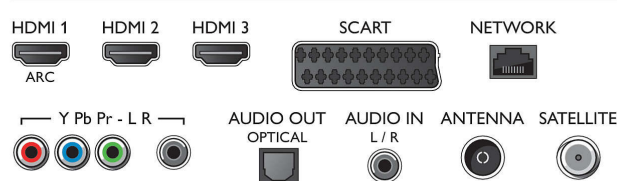

调谐器 / 接收 / 发送

- 数字电视: 支持 Astra HD+, Freeview HD*, DVB-T/T2/C/S/S2
- 视频播放: NTSC, PAL, SECAM
- 支持 MPEG: MPEG2, MPEG4

Connections

Side

Rear

规格

智能电视

- 互动电视: HbbTV*
- 电视节目指南*: 8 天电子节目指导
- 智能电视应用程序*: 电视点播, Netflix*, 在线应用程序, 在线视频商店, 打开互联网浏览器, YouTube
- 社交电视: Facebook, Skype, Twitter

多媒体应用

- 视频播放格式: 兼容: AVI, MKV, H264/MPEG-4 AVC, MPEG-1, MPEG-2, MPEG-4, WMV9/VC1
- 音乐播放格式: AAC, MP3, WMA (v2 至 v9.2)
- 图片播放格式: JPEG

智能交互

- 用户交互: SimplyShare 互联易享, MultiRoom Client 和服务端*, 智能文本遥控器, 指针遥控器*, Wi-Fi Miracast 认证*
- 节目: 暂停电视, USB 录制*
- 便于安装: 自动检测飞利浦设备, 设备连接向导, 网络安装向导, 设置辅助向导
- 易于使用: 一站式主页按钮, 屏上用户手册
- 固件可升级: 固件自动升级向导, 可通过 USB 升级固件, 在线固件升级
- 屏幕格式调整: 自动填充, 自动变焦, 电脑扩展 16:9, 超级变焦, 无格式转换, 宽银幕
- 信号强度指示
- 图文电视: 1200 页超文本
- My Remote 应用程序*: 控制, MyRemote 录制, Simply Share, 电视指南, Wi-Fi 智能屏幕